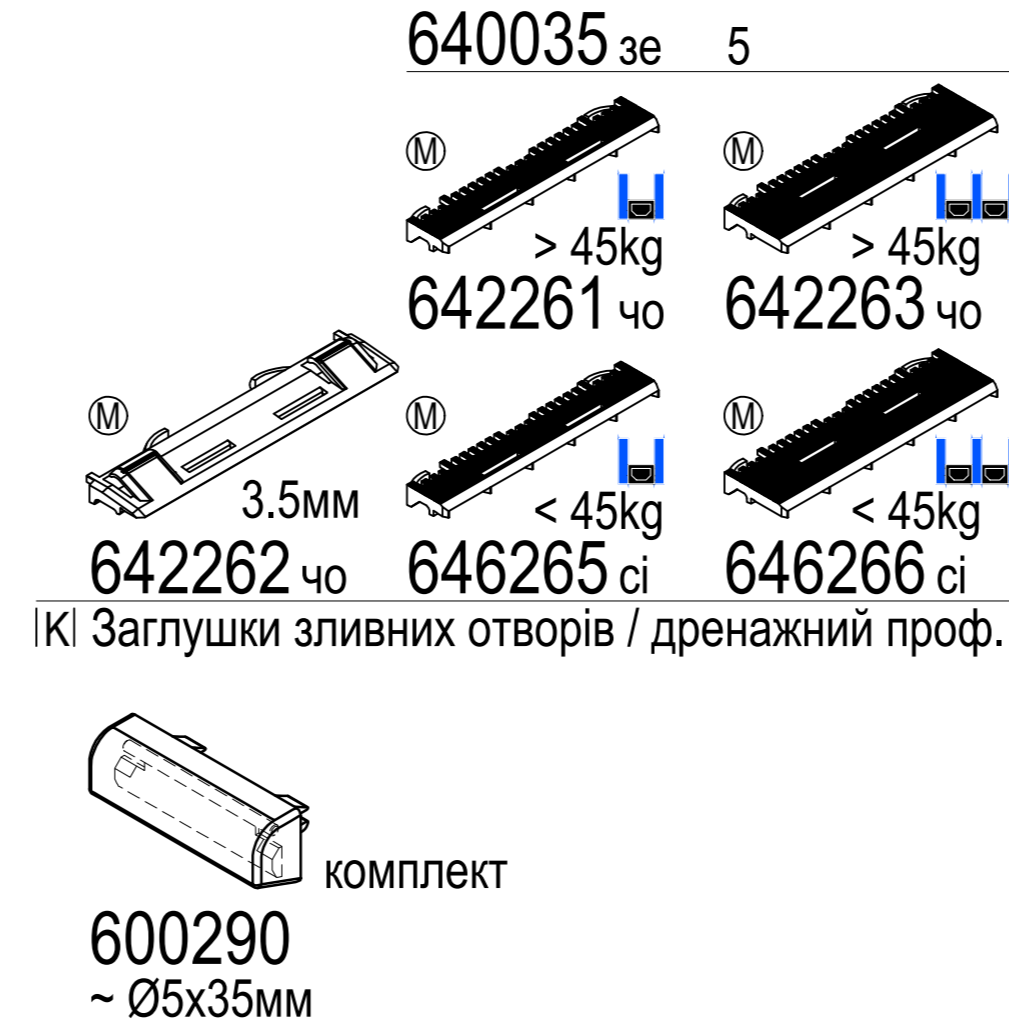

Основні профілі

■ **160091 (QL)** AD
IA 660301
FI 229098, 229100, 229101
IO 660991
IQ 263291/267291 -> 160091 + 160291
IX 477025, 479025, 477015, 479015
IZ 469293
-> Hautau, Maco, Winkhaus
IS 263273/267273, 263275/267275, 263276/267276
-> G-U, Roto
IS 263293/267293
IS 263295/267295, 263296/267296 + IZ 466295
-> Siegenia
IS 263287/267287

■ **160x94 (QL)** 67
IA 685251, 680250, 655251, 650252, 620250, 650250
FI 269294
IJ 642261, 642262, 642263, 646265, 646266
IX 409284
-> Hautau, Maco, Winkhaus
IS 267270
-> G-U, Roto
IS 267290, 267292, 267297

■ **160291 (QL)**
-> 160091, 160x41, 160x43
IQ 263291/267291 -> 160091 + 160291
IX 407291, 409291

■ **160294 (QL)**
-> 160x94
IX 447340, 449340

■ **190231**
-> 160x94 + IX 409284

■ **160x43 (QL)** AD
IA 660301
DI 667043, 667143
IO 660950
DI 667096 ~ 67 - Шпроси
IX 457922, 459922
DI 640046 - універсальний
FI 269043, 269046

■ **160x41 (QL)** AD
IA 660301
DI 667041, 667141
IO 660950
DI 677095 ~ 67 - Шпроси
IX 457922, 459922
DI 640046 - універсальний
FI 269041, 269045

■ **160x48 (QL)** 67
IA 685251, 680250, 655251, 650252, 620250, 650250
DI 667048
FI 249046
IJ 642261, 642262, 642263, 646265, 646266

Комплектуючі

IA Фальцевий вкладиш 8-54мм
-> AD 160091, 160x43, 160x41
660301 че 8-52мм
-> 67 160x94, 160x48
650250 че 10-54мм
620250 че 10-20мм
650252 че 10-35мм
655251 че 10-38мм
680250 че 10-44мм
685251 че 10-48мм
63-73 P-пластик

DI з'єднувач імпост -> 160x41
-> AD 160091, 160x43, 160x41
DI 667141 DI 667041
IO 660950 IO 660950
-> 160x43
DI 667143 DI 667043
IO 660950 IO 660950
Шпрос -> 67 160x94, 160x48
DI 667048
IO -> AD -> 160x41 AD -> 160x43 AD + IX
IX 457922, 459922
DI 667095 DI 667096
IO - IO -
універсальний імпосту 45x20x1000мм
DI 640046 P
1x -> 160x41
2x -> 160x43

FI Підсилювачі (Ix/Iy)