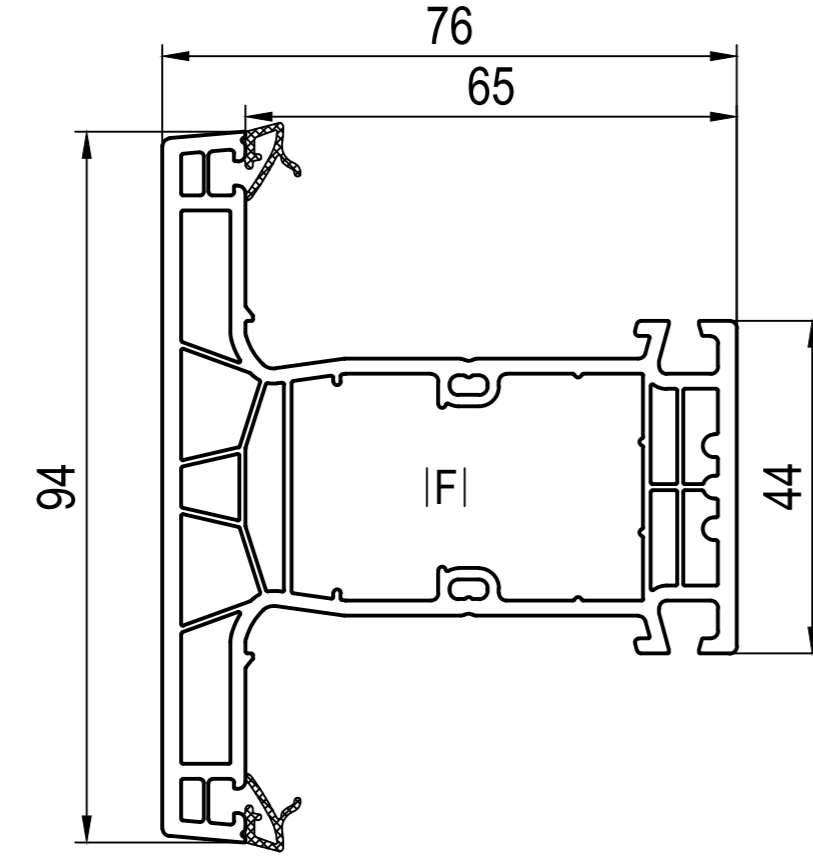

■ **160x43 (QL)** AD
IA 660301
DI 667043, 667143
IO 660950
DI 667096 ~ 67 - Шпроси
IX 457922, 459922
DI 640046 - універсальний
FI 269043, 269046

■ **160x41 (QL)** AD
IA 660301
DI 667041, 667141
IO 660950
DI 677095 ~ 67 - Шпроси
IX 457922, 459922
DI 640046 - універсальний
FI 269041, 269045