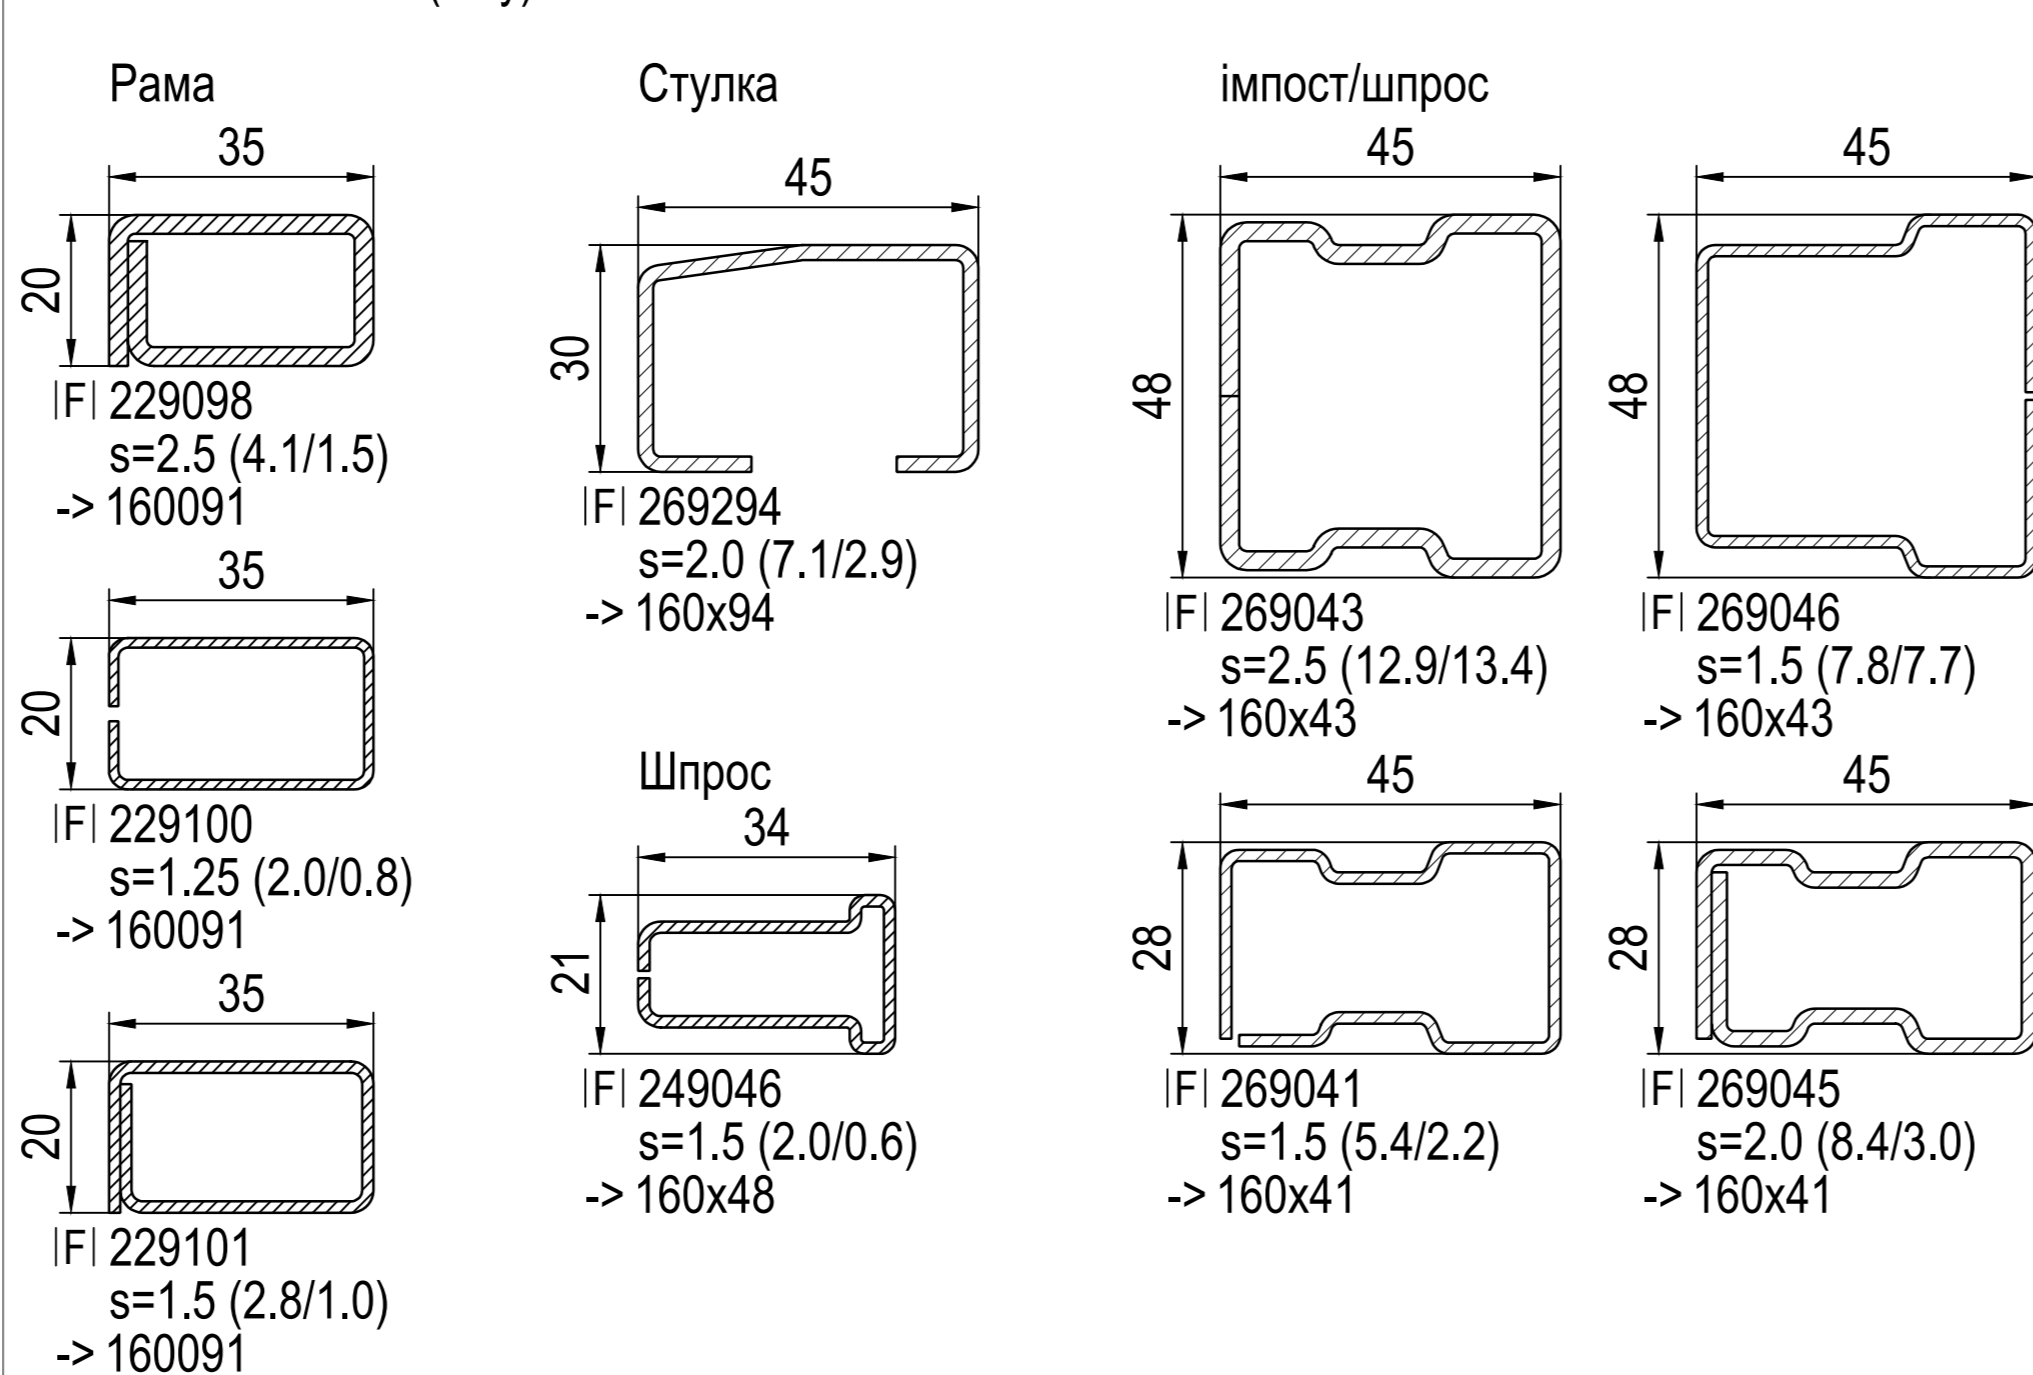

-> Hautau, Maco, Winkhaus

IS Алюмінієві профілі Hautau, Maco, Winkhaus
263273 чо, 267273 -> 160091
SL 112мм, AU 143мм, GU 287мм
263276 чо, 267276 -> 160091
SL 116мм, AU 147мм
263275 чо, 267275 -> 160091
SL 75мм, AU 112мм

-> G-U, Roto

-> Siegenia

IS Алюмінієві профілі Siegenia
263287 чо, 267287 -> 160091
SL 92мм, AU 144мм

AD ~ Рама / імпост
67 = вклеювання скла | на вибір
□ не ламінується
■ ламінація
-> для
(QL) Qube-line
жо жовтий, зе зелений, сі сірий, ці коричневий, ох охра, че червоний, чо чорний, па папірусний, бі білий