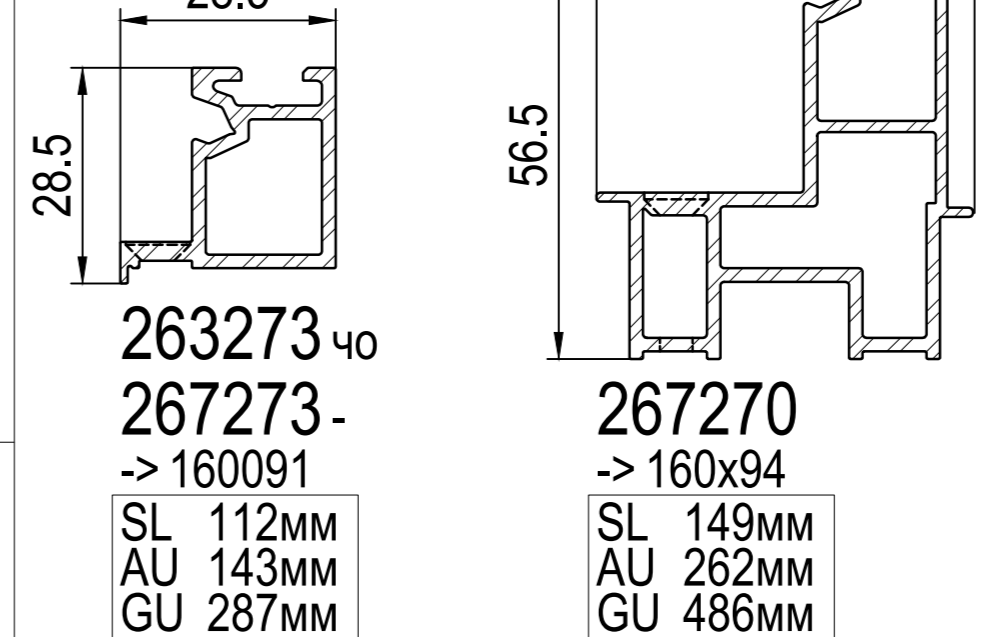

-> Hautau, Maco, Winkhaus

IS Алюмінієві профілі Hautau, Maco, Winkhaus
263273 чо, 267273 -> 160091
SL 112мм, AU 143мм, GU 287мм
263276 чо, 267276 -> 160091
SL 116мм, AU 147мм
263275 чо, 267275 -> 160091
SL 75мм, AU 112мм