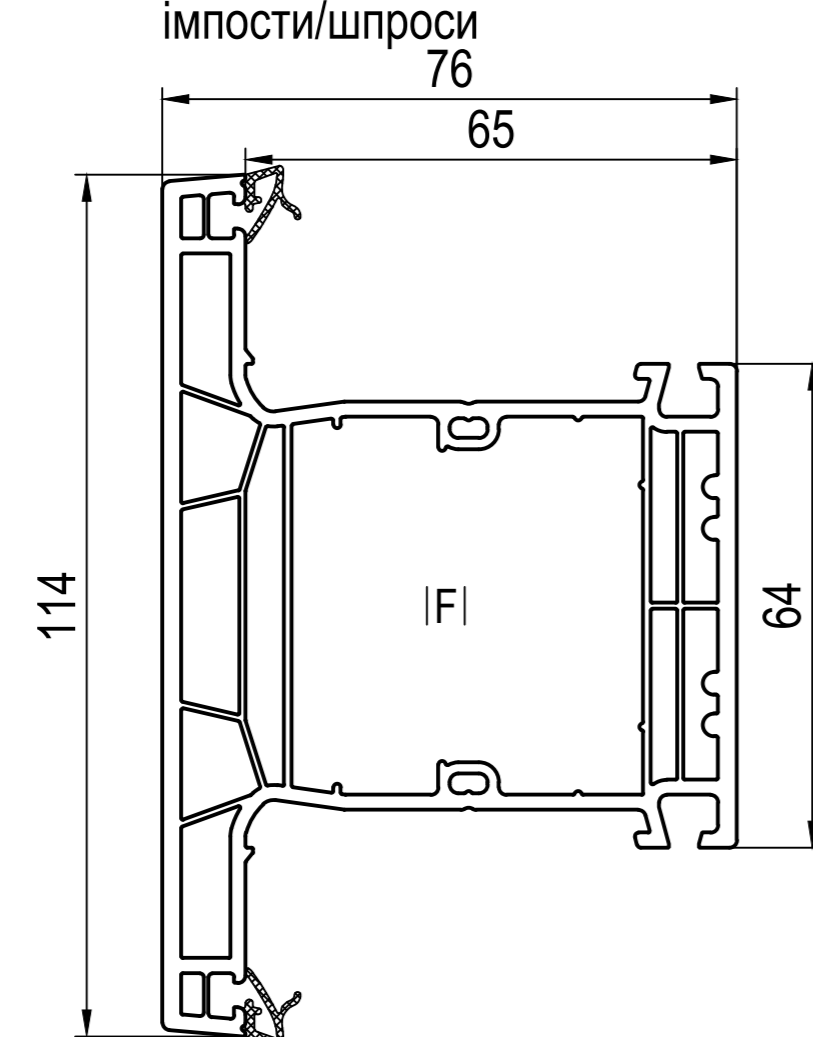

Основні профілі

■ **160091 (QL)** AD
IA 660301
FI 229098, 229100, 229101
IO 660991
IQ 263291/267291 -> 160091 + 160291
IX 477025, 479025, 477015, 479015
IZ 469293
-> Hautau, Maco, Winkhaus
IS 263273/267273, 263275/267275, 263276/267276
-> G-U, Roto
IS 263293/267293
IS 263295/267295, 263296/267296 + IZ 466295
-> Siegenia
IS 263287/267287

■ **160x94 (QL)** 67
IA 685251, 680250, 655251, 650252, 620250, 650250
FI 269294
IJ 642261, 642262, 642263, 646265, 646266
IX 409284
-> Hautau, Maco, Winkhaus
IS 267270
-> G-U, Roto
IS 267290, 267292, 267297

■ **160291 (QL)**
-> 160091, 160x41, 160x43
IQ 263291/267291 -> 160091 + 160291
IX 407291, 409291

■ **160294 (QL)**
-> 160x94
IX 447340, 449340

■ **190231**
-> 160x94 + IX 409284

■ **160x43 (QL)** AD
IA 660301
DI 667043, 667143
IO 660950
DI 667096 ~ 67 - Шпроси
IX 457922, 459922
DI 640046 - універсальний
FI 269043, 269046

■ **160x41 (QL)** AD
IA 660301
DI 667041, 667141
IO 660950
DI 677095 ~ 67 - Шпроси
IX 457922, 459922
DI 640046 - універсальний
FI 269041, 269045

■ **160x48 (QL)** 67
IA 685251, 680250, 655251, 650252, 620250, 650250
DI 667048
FI 249046
IJ 642261, 642262, 642263, 646265, 646266

Комплектуючі

IA Фальцевий вкладиш 8-54мм
-> AD 160091, 160x43, 160x41
660301 че 8-52мм
-> 67 160x94, 160x48
650250 че 10-54мм
620250 че 10-20мм
650252 че 10-35мм
655251 че 10-38мм
680250 че 10-44мм
685251 че 10-48мм
63-73 P-пластик

DI з'єднувач імпост -> 160x41
-> AD 160091, 160x43, 160x41
DI 667141 DI 667041
IO 660950 IO 660950
-> 160x43
DI 667143 DI 667043
IO 660950 IO 660950
Шпрос -> 67 160x94, 160x48
DI 667048
IO -> AD -> 160x41 AD -> 160x43 AD + IX
IX 457922, 459922
DI 667095 DI 667096
IO - IO -
універсальний імпосту 45x20x1000мм
DI 640046 P
1x -> 160x41
2x -> 160x43

FI Підсилювачі (Ix/Iy)