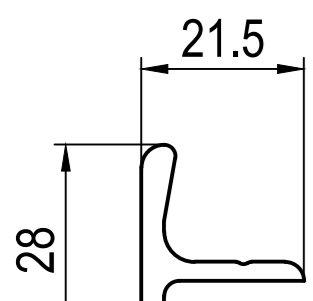

■ **160294 (QL)**
-> 160x94
IX 447340, 449340

■ **190231**
-> 160x94 + IX 409284