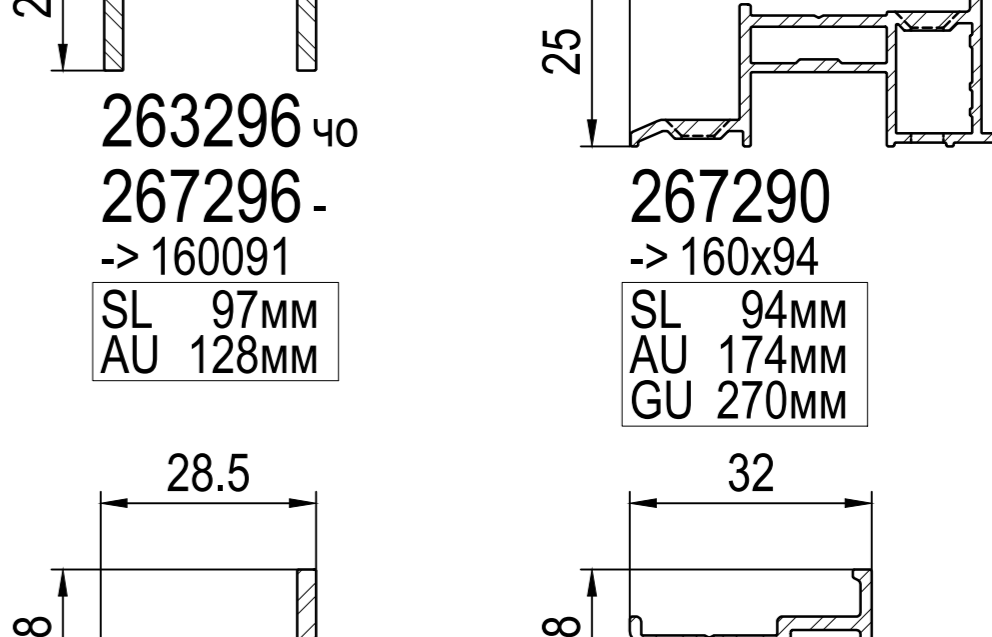

-> G-U, Roto