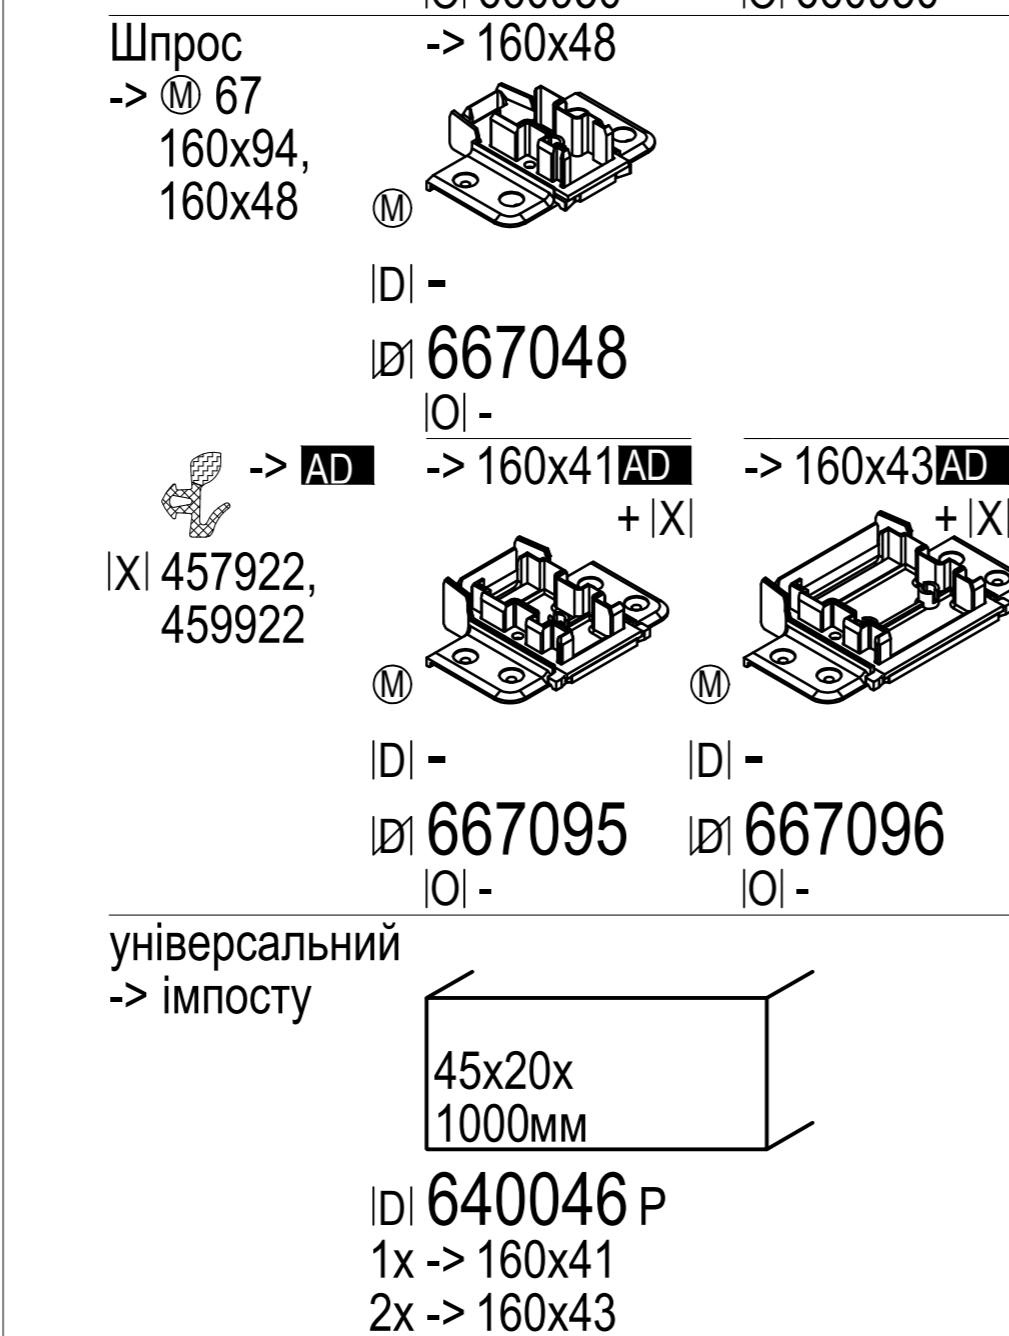

FI Підсилювачі (Ix/Iy)