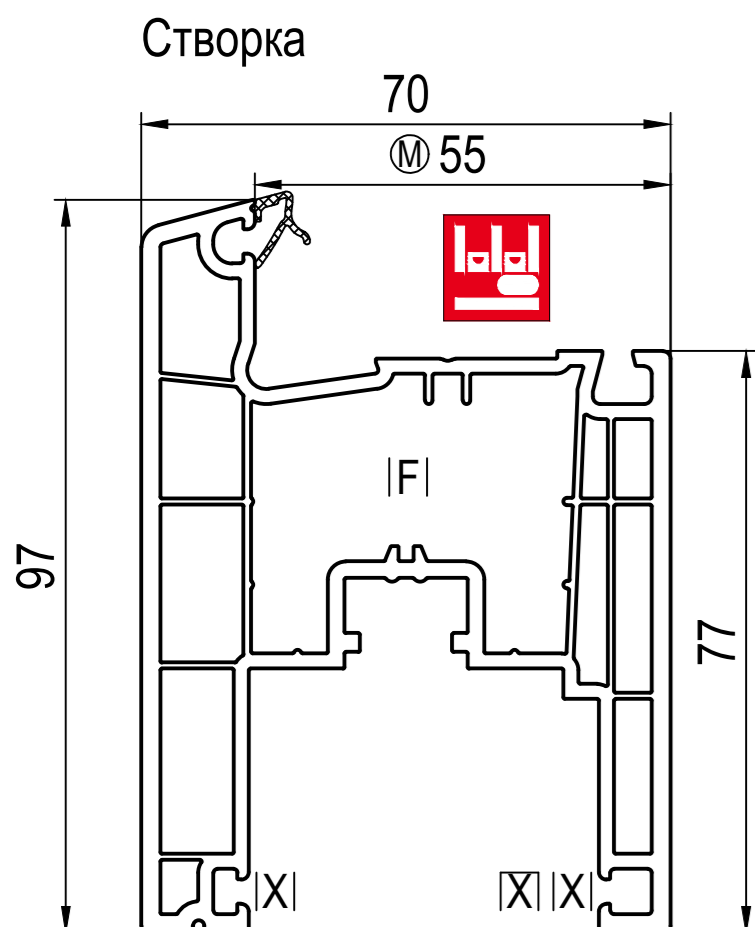

- 100x94 (CL) 55
- AI 655251, 650252, 620250, 650250
- FI 209294
- IJ 642261, 642262, 642263, 646265, 646266
- IP 209394
- IX 409284
- -> Hautau, Maco, Winkhaus
- IS 207270, 207297
- -> G-U, Roto
- IS 207290, 207292, 207297
- IX 447340, 449340, 447042, 449042