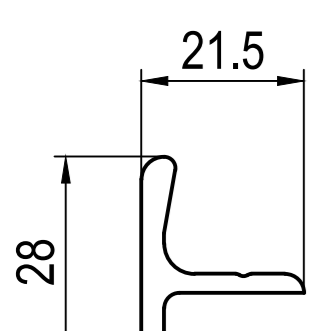

- 140x41 (CL) AD
- AI 640301, 640320
- DI 647131, 647132 ~140x4x...
- DI 647101, 647102 ~140x4x...
- IO 640900
- DI 647241 ~ 55
- DI 620046 ~універсальний
- FI 229098, 229100, 229101
- PI 249341

- 140x46 (CL) 55
- AI 655251, 650252, 620250, 650250
- DI 647146 ~ 55
- FI 249046
- IJ 642261, 642262, 642263, 646265, 646266

Додаткові профілі

- 100291 (CL)
- > 100091, 140x41, 140x45
- IP 209392 + IX 457922, 459922
- IQ 207291 -> 100091 + 100291
- IX 407291, 409291

- 100294 (CL)
- > 100x94

- 190231
- > 100x94
- > Hautau, Maco, Winkhaus
- > G-U, Roto

Шпроси

- > 55 100x94, 140x46
- > 140x46 -> 140x41 -> 140x45
- 35x20x1000MM 45x20x1000MM
- DI 620046 P DI 640046 P
- > 140x41 2x -> 140x45

FI Підсилювачі (...)=lx

- (5.7) 209294 s=2.0 -> 100x94
- (4.1) 229098 s=2.5 -> 140x41
- (2.5) 229037 s=1.5 -> 100091
- (2.0) 229100 s=1.25 -> 140x41
- (2.8) 229101 s=1.5 -> 140x41
- (6.1) 249034 s=1.25
- (9.2) 249035 s=2.0
- (13.4) 249039 s=2.5 -> 140x45
- (2.0) 249046 s=1.5 -> 140x46