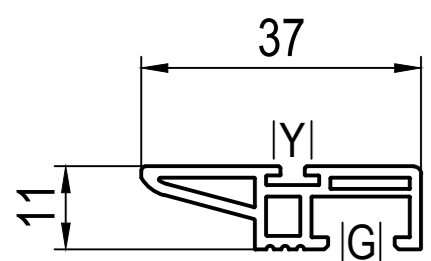

Додаткові профілі

- 100291 (CL)
- > 100091, 140x41, 140x45
- IP 209392 + IX 457922, 459922
- IQ 207291 -> 100091 + 100291
- IX 407291, 409291

- 100294 (CL)
- > 100x94

- 190231
- > 100x94
- > Hautau, Maco, Winkhaus
- > G-U, Roto

- 100253
- > 100x94
- IG 652923
- IY 449901
- > Siegenia

Комплектуючі

AI Фальцевий вкладиш

- > AD 100091, 140x41, 140x45
- 4-42MM 4-38MM
- 0MM 5MM
- 640301 640320
- > 55 100x94, 140x46
- 4-42MM 4-20MM
- 5 6 4
- 1MM 1MM
- 31-73 40-71
- 4-35MM 4-38MM
- 4 0
- 650250 че 620250 че
- 55-73 55-73
- 650252 че 655251 зе