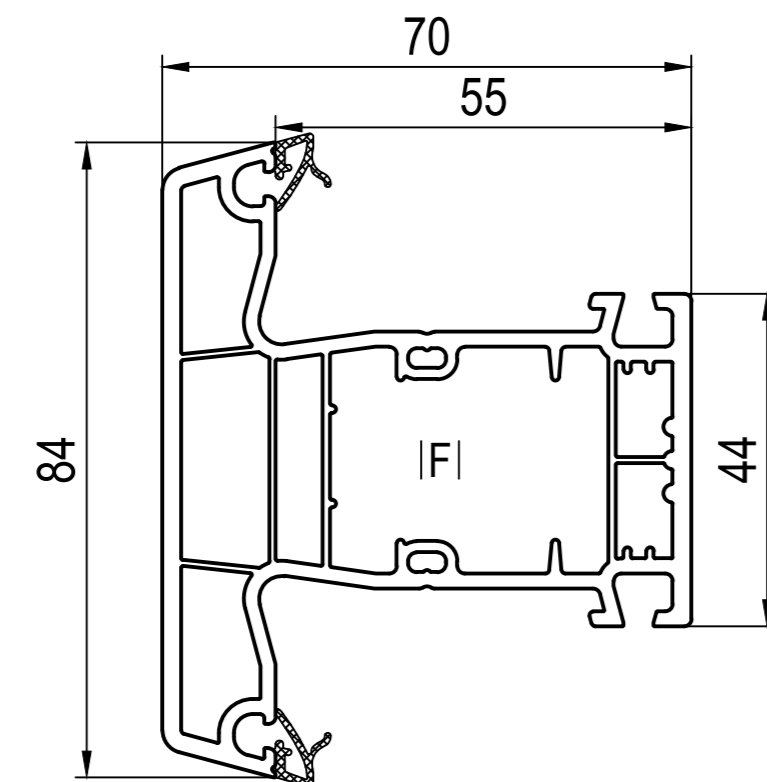

- 140x41 (CL) AD
- AI 640301, 640320
- DI 647131, 647132 ~140x4x...
- DI 647101, 647102 ~140x4x...
- IO 640900
- DI 647241 ~ 55
- DI 620046 ~універсальний
- FI 229098, 229100, 229101
- PI 249341