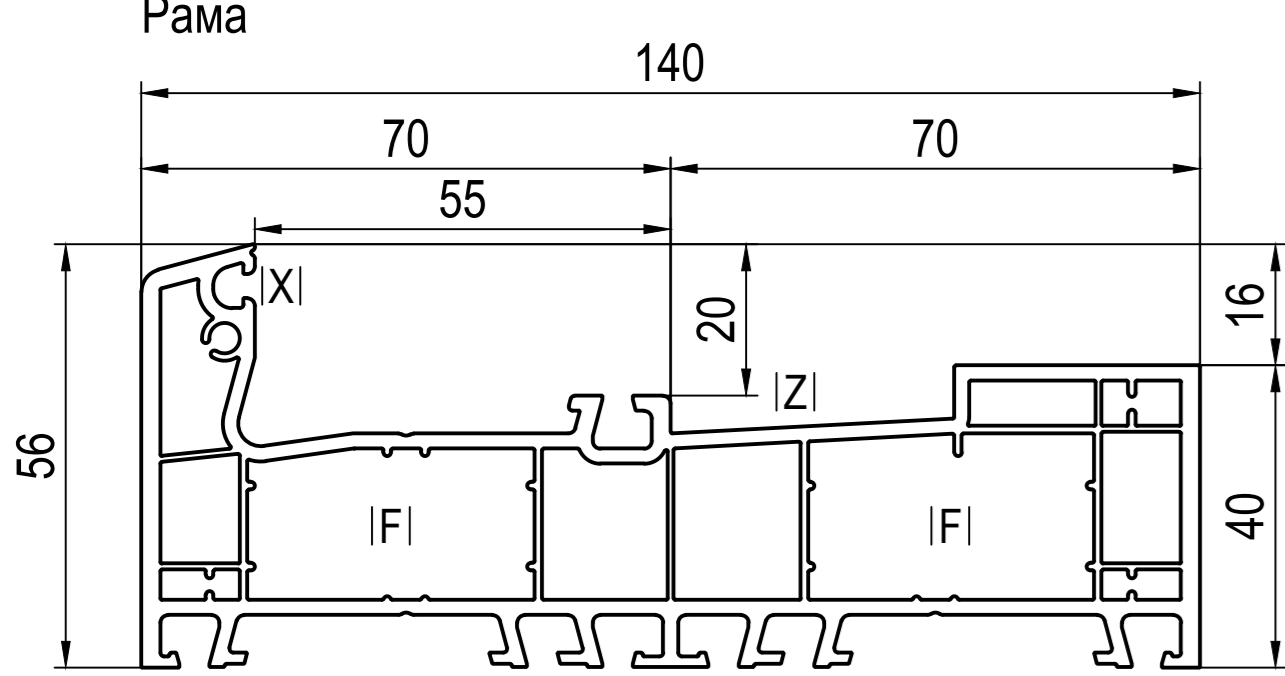

Основні профілі

- 100091 (CL) AD
- AI 640301, 640320
- FI 229037
- IO 600991
- IP 209391
- IQ 207291 -> 100091 + 100291
- IX 477025, 479025, 477015, 479015
- IZ 609291
- -> Hautau, Maco, Winkhaus
- IS 207273, 207275, 207276
- -> G-U, Roto
- IS 207293, 207295, 207296
- -> Siegenia
- IS 207287