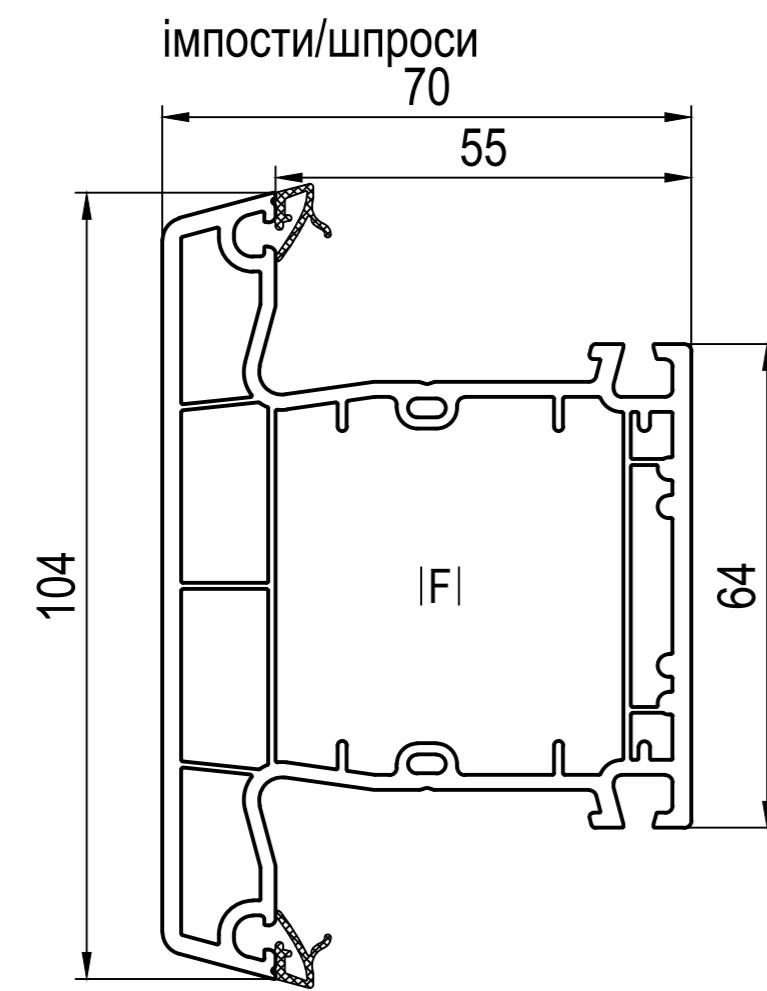

- 140x45 (CL) AD
- AI 640301, 640320
- DI 677133 ~140x4x...
- DI 647136, 677103 ~140x4x...
- IO 640901
- DI 647245 ~ 55
- DI 640046 ~універсальний
- FI 249034, 249035, 249039
- PI 249343

- 100x94 (CL) 55
- AI 655251, 650252, 620250, 650250
- FI 209294
- IJ 642261, 642262, 642263, 646265, 646266
- IP 209394
- IX 409284
- > Hautau, Maco, Winkhaus
- IS 207270, 207297
- > G-U, Roto
- IS 207290, 207292, 207297
- IX 447340, 449340, 447042, 449042