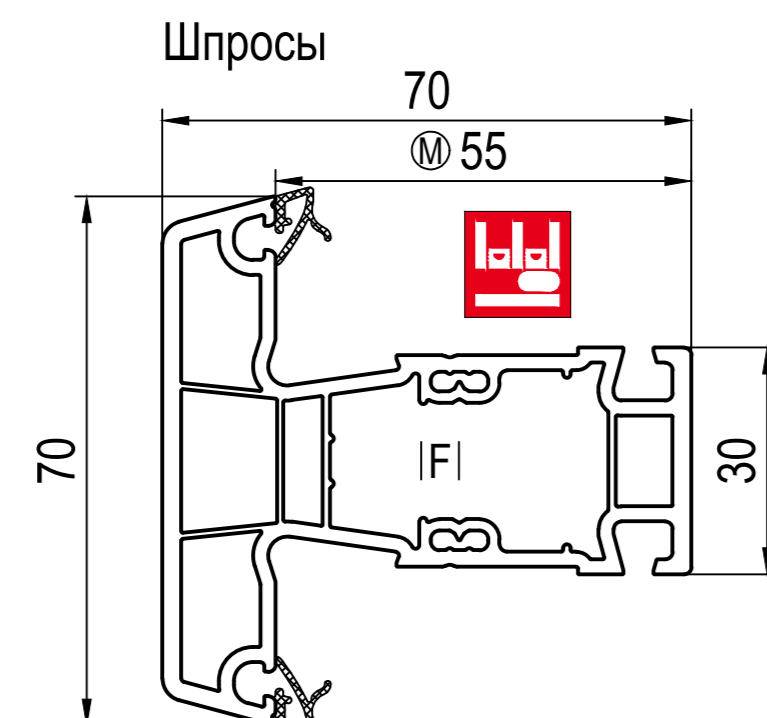

- 140x46 (CL) 55
- AI 655251, 650252, 620250, 650250
- DI 647146 ~ 55
- FI 249046
- IJ 642261, 642262, 642263, 646265, 646266