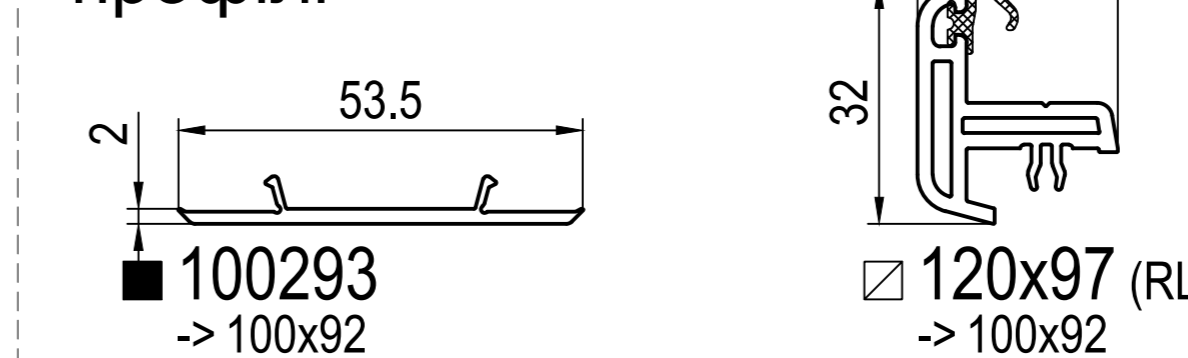

IUI алюм. порог

207125 вибір -> 100097
IVI 606125
IZ1 600100

207124 вибір -> 100098
IY1 459932, 459933
IZ1 600100

IVI Елемент кріплення порогу

комплект
606125 сі -> 100097 + IUI 207125

multi-slide

■ 100x92 (CL)
IA1 620301, 625305
IF1 209192, 209193
IS1 200070
IZ1 659946, 600094, 600092, 600098

Додаткові профілі

■ 100293 -> 100x92
□ 120x97 (RL) -> 100x92

Комплектуючі

-> Стулка / в загальному
IA1 Фальцевий вкладиш 4-33мм 4-31мм

620301 кр 0мм -> 100x92, 120x41
625305 зе 5мм -> 100x92, 120x41
600070 бе -> IS1 200070