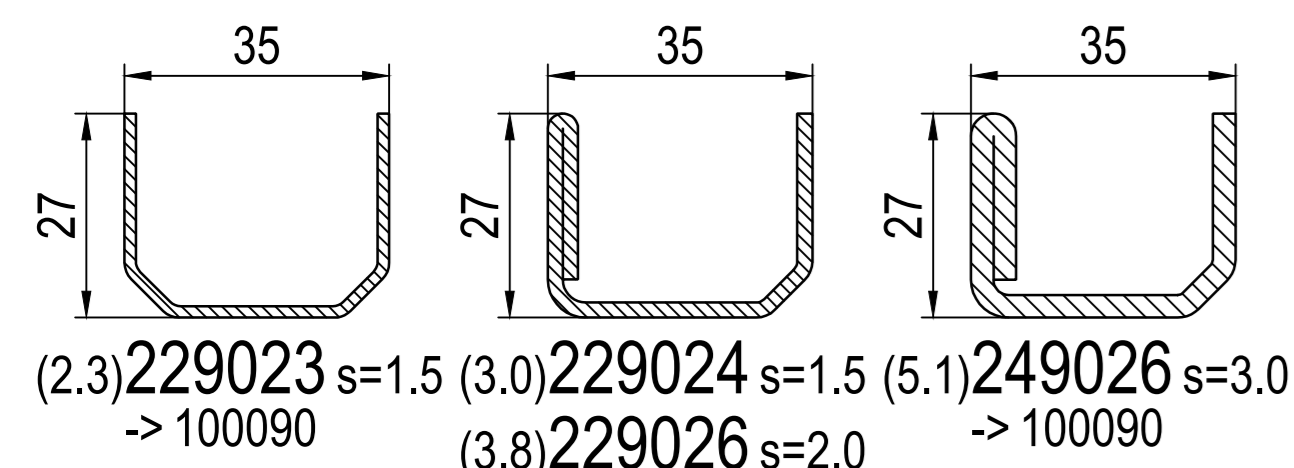

Комплектуючі

-> Рама
IA1 Фальцевий вкладиш 4-58мм 4-33мм

650001 -> Рами
650002 -> 100090

IF1 Підсилювачі (...) = 1x

(2.3)229023 s=1.5 (3.0)229024 s=1.5 (5.1)249026 s=3.0
-> 100090 (3.8)229026 s=2.0 -> 100090

(2.5)229029 s=1.25 (5.1)229102 s=1.5
(3.7)229030 s=2.0 (7.3)229103 s=2.5 -> 100090

IS1 Алюмінієві профілі

207090 -> 100090
250072 бі -> 100x72, 100x74, 100x92
IY1 459932, 459933
250340 бі -> 100090
IY1 459932, 459933