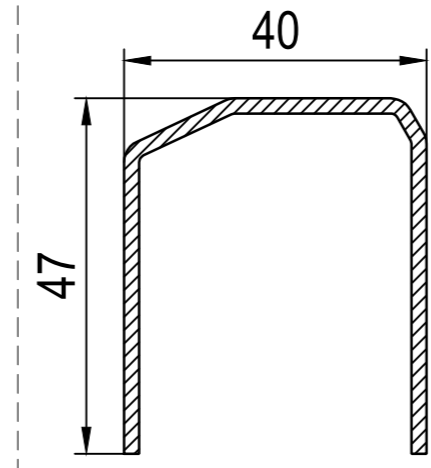

(4.6)209192 s=1.25
(7.0)209193 s=2.0 -> 100x92

IO1 Заглушки зливних отворів / дренажний проф.