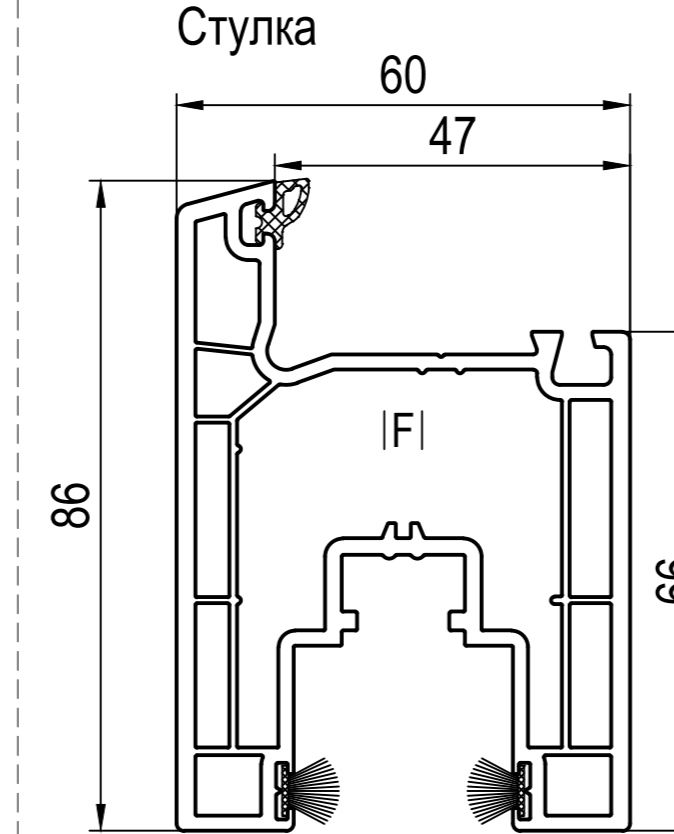

IUI алюм. порог

207125 вибір -> 100097
IVI 606125
IZ1 600100

207124 вибір -> 100098
IY1 459932, 459933
IZ1 600100

IVI Елемент кріплення порогу

комплект
606125 сі -> 100097 + IUI 207125

multi-slide

■ 100x92 (CL)
IA1 620301, 625305
IF1 209192, 209193
IS1 200070
IZ1 659946, 600094, 600092, 600098

Додаткові профілі

■ 100293 -> 100x92
□ 120x97 (RL) -> 100x92

Комплектуючі

-> Стулка / в загальному
IA1 Фальцевий вкладиш 4-33мм 4-31мм

620301 кр 0мм -> 100x92, 120x41
625305 зе 5мм -> 100x92, 120x41
600070 бе -> IS1 200070