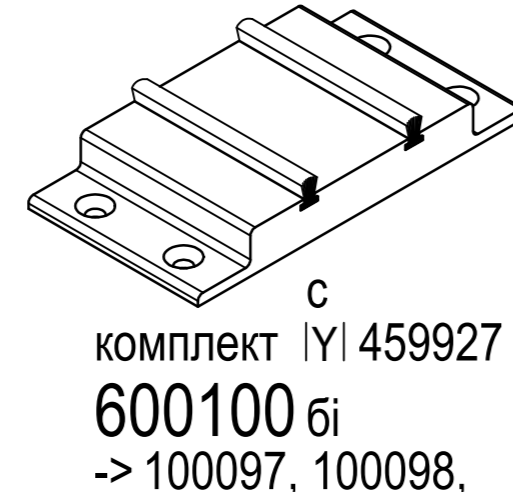

комплект IY1 459927
600100 бі -> 100097, 100098, 207125, 207124

IUI алюм. порог