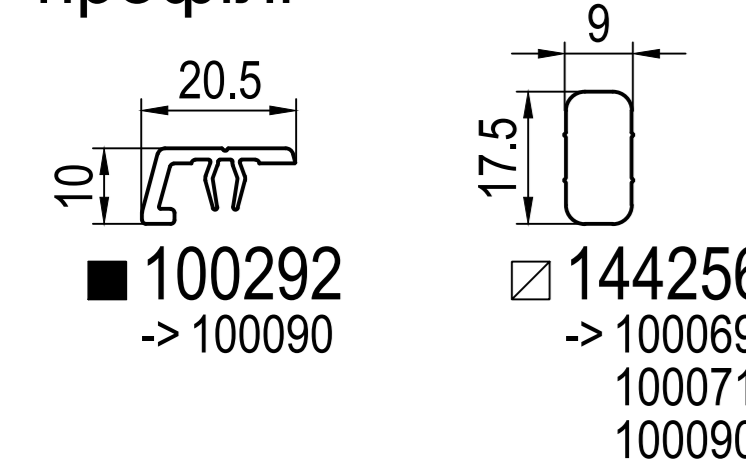

Додаткові профілі

■ 100292 -> 100090
□ 144256 -> 100069, 100071, 100090

Комплектуючі

-> Рама
IA1 Фальцевий вкладиш 4-58мм 4-33мм