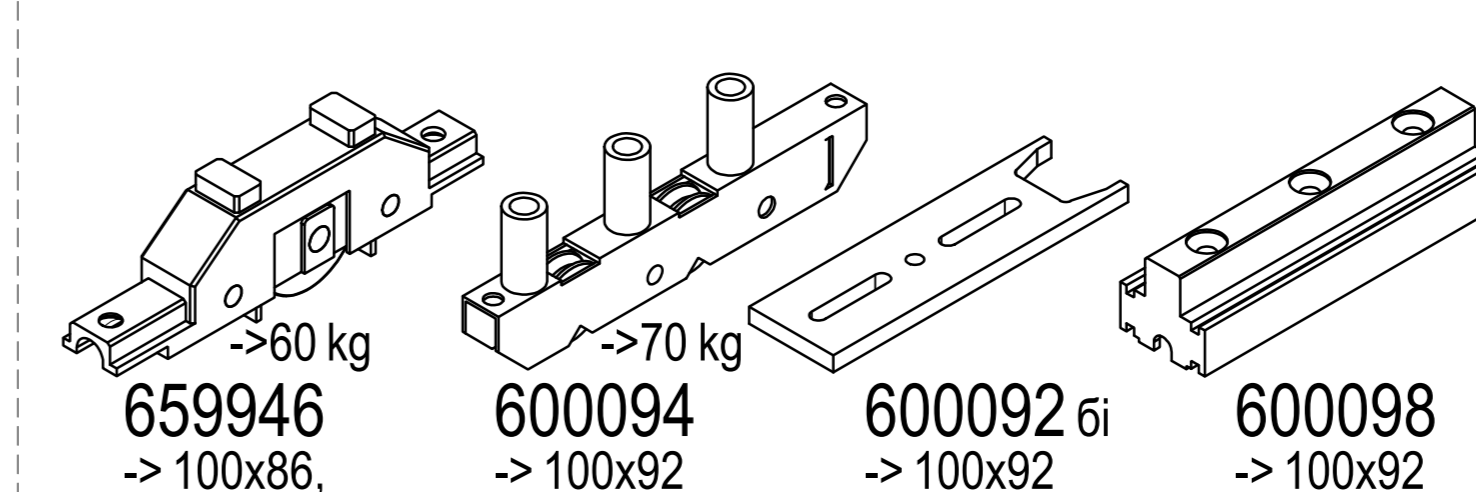

659946 -> 100x86, 100x92
600094 -> 100x92
600092 бі -> 100x92
600098 -> 100x92