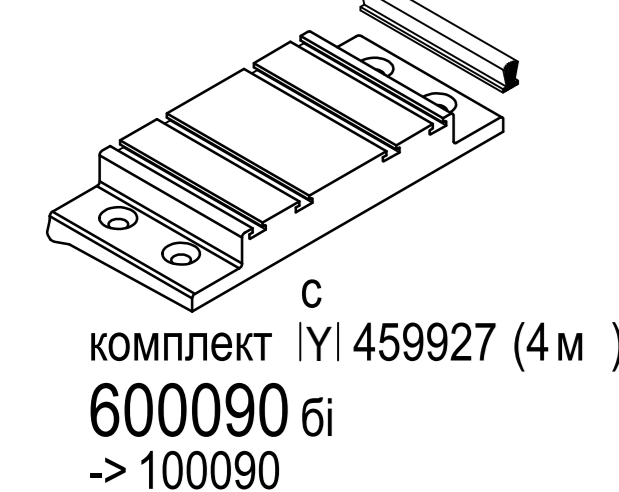

комплект IY1 459927 (4 м)
600090 бі -> 100090