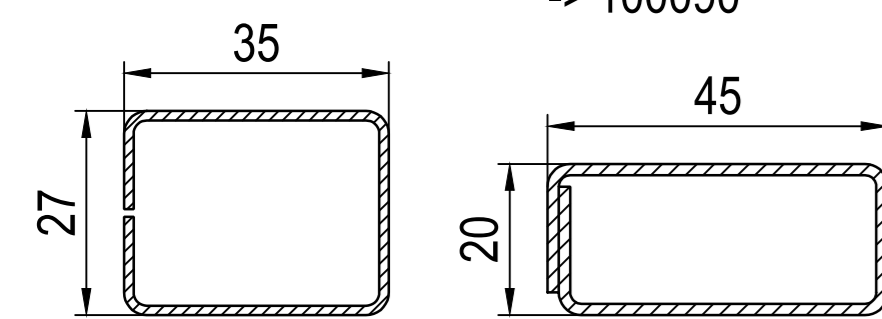

Комплектуючі

-> Рама
IA1 Фальцевий вкладиш 4-58мм 4-33мм

650001 -> Рами
650002 -> 100090

IF1 Підсилювачі (...) = 1x

(2.3)229023 s=1.5 (3.0)229024 s=1.5 (5.1)249026 s=3.0
-> 100090 (3.8)229026 s=2.0 -> 100090

(2.5)229029 s=1.25 (5.1)229102 s=1.5
(3.7)229030 s=2.0 (7.3)229103 s=2.5 -> 100090

IS1 Алюмінієві профілі

207090 -> 100090
250072 бі -> 100x72, 100x74, 100x92
IY1 459932, 459933
250340 бі -> 100090
IY1 459932, 459933