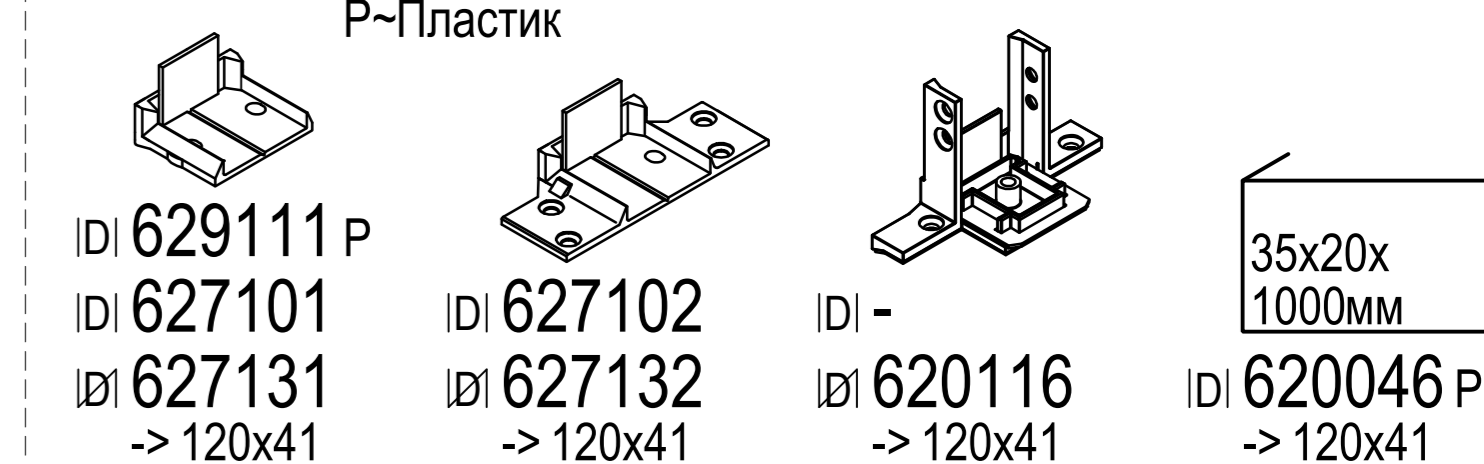

Комплектуючі

-> Шпросів
ID1 з'єднувач ID1 з'єднувач без центрування Р-Пластик

629111 P ID1 35x20x1000мм
627101 ID1 -
627131 ID1 -> 120x41
627132 ID1 -> 120x41
620116 ID1 -> 120x41
620046 P ID1 -> 120x41

IF1 Підсилювачі (...) = 1x