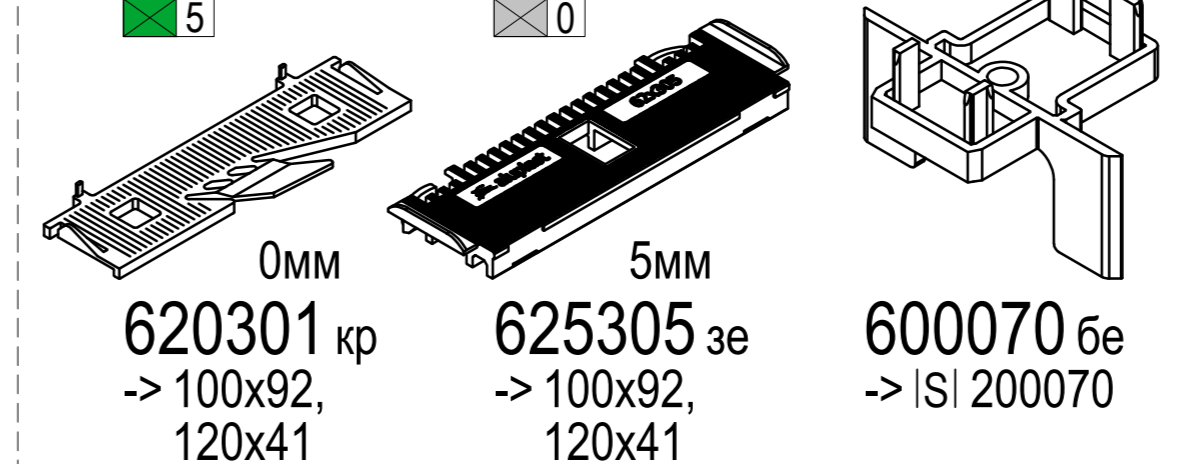

IUI алюм. порог

207125 вибір -> 100097
IVI 606125
IZ1 600100

207124 вибір -> 100098
IY1 459932, 459933
IZ1 600100

IVI Елемент кріплення порогу

комплект
606125 сі -> 100097 + IUI 207125

multi-slide

■ 100x92 (CL)
IA1 620301, 625305
IF1 209192, 209193
IS1 200070
IZ1 659946, 600094, 600092, 600098

Додаткові профілі

■ 100293 -> 100x92
□ 120x97 (RL) -> 100x92

Комплектуючі

-> Стулка / в загальному
IA1 Фальцевий вкладиш 4-33мм 4-31мм

620301 кр 0мм -> 100x92, 120x41
625305 зе 5мм -> 100x92, 120x41
600070 бе -> IS1 200070