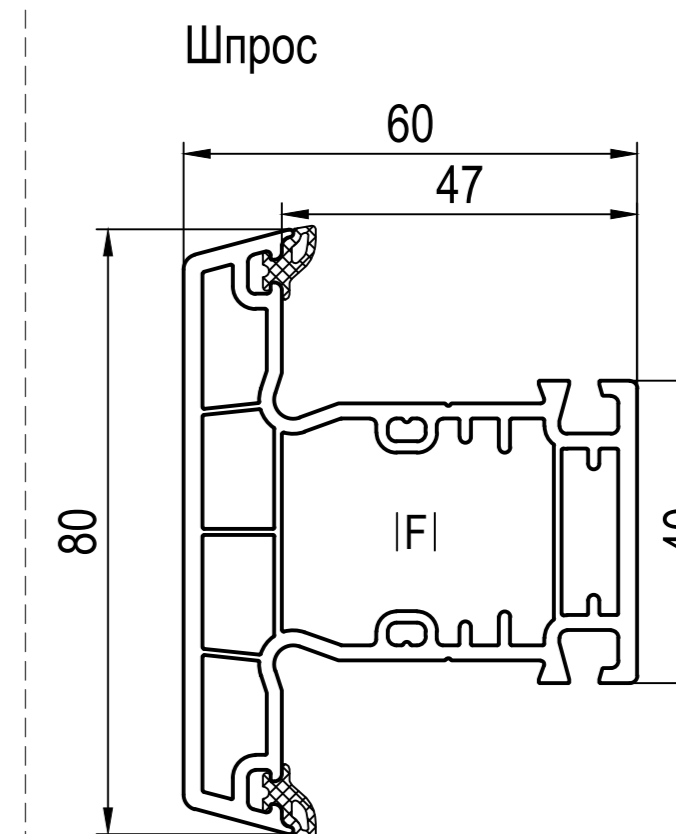

Додаткові профілі

■ 100293 -> 100x92
□ 120x97 (RL) -> 100x92

Комплектуючі

-> Стулка / в загальному
IA1 Фальцевий вкладиш 4-33мм 4-31мм

620301 кр 0мм -> 100x92, 120x41
625305 зе 5мм -> 100x92, 120x41
600070 бе -> IS1 200070

IY1 Щіткові ущільнювачі

459933 че 459932 че 459927 че

IZ1 Спец. комплектуючі

659946 -> 100x86, 100x92
600094 -> 100x92
600092 бі -> 100x92
600098 -> 100x92

■ 120x41 (CL)
IA1 620301, 625305
ID1 629111, 627101, 627102
ID1 627131, 627132
IO1 620900
ID1 620116
ID1 620046 ~ універсальний
IF1 229098, 229100, 229101

Комплектуючі

-> Шпросів
ID1 з'єднувач ID1 з'єднувач без центрування Р-Пластик

629111 P ID1 35x20x1000мм
627101 ID1 -
627131 ID1 -> 120x41
627132 ID1 -> 120x41
620116 ID1 -> 120x41
620046 P ID1 -> 120x41