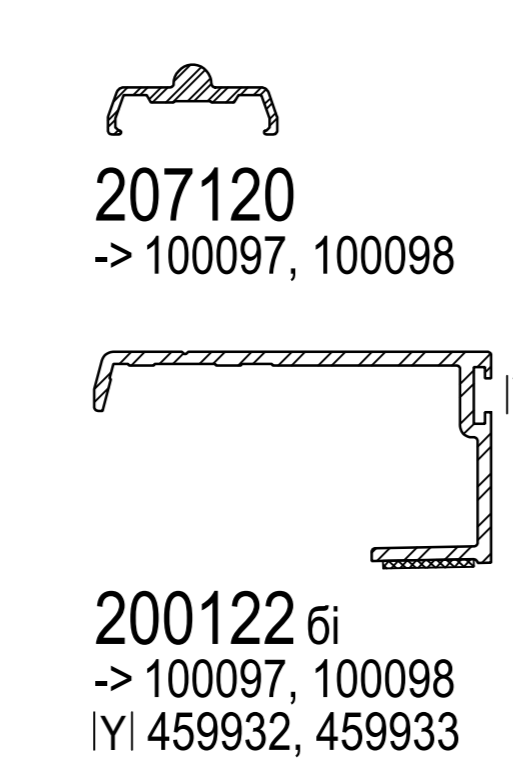

207120 -> 100097, 100098
200122 бі -> 100097, 100098
IY1 459932, 459933

IZ1 Спец. комплектуючі