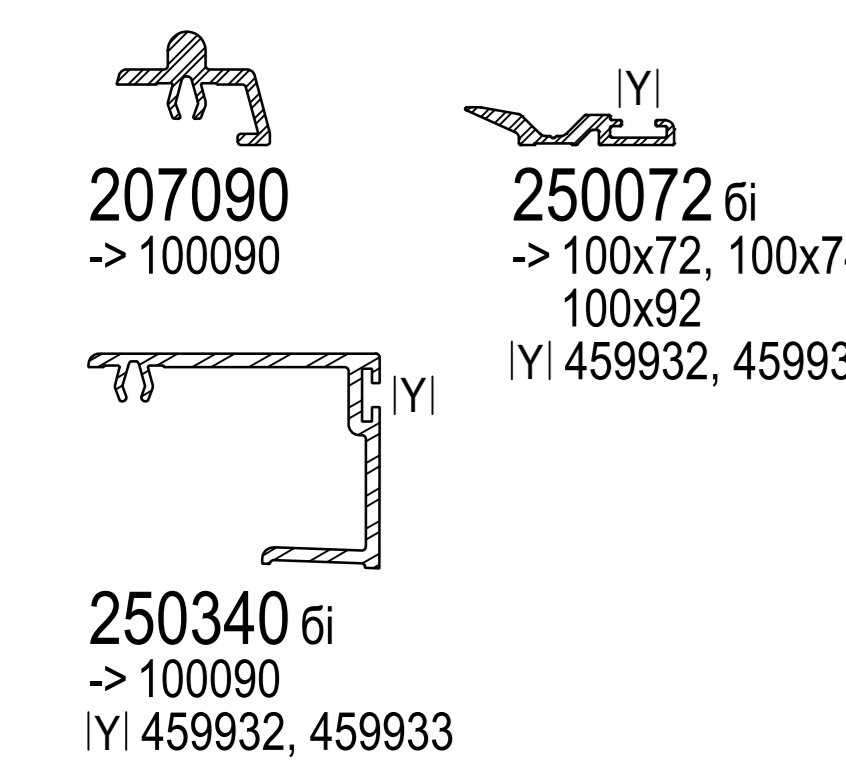

Комплектуючі

-> Рама
IA1 Фальцевий вкладиш 4-58мм 4-33мм

650001 -> Рами
650002 -> 100090

IF1 Підсилювачі (...) = 1x

(2.3)229023 s=1.5 (3.0)229024 s=1.5 (5.1)249026 s=3.0
-> 100090 (3.8)229026 s=2.0 -> 100090

(2.5)229029 s=1.25 (5.1)229102 s=1.5
(3.7)229030 s=2.0 (7.3)229103 s=2.5 -> 100090

IS1 Алюмінієві профілі

207090 -> 100090
250072 бі -> 100x72, 100x74, 100x92
IY1 459932, 459933
250340 бі -> 100090
IY1 459932, 459933