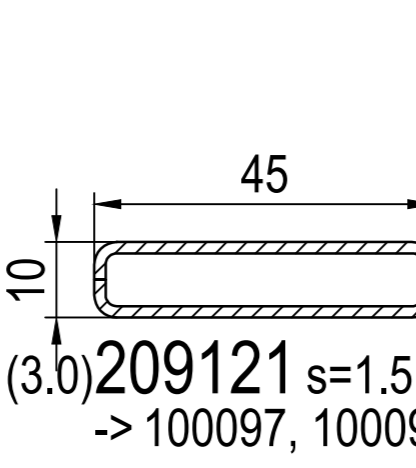

(2.5)229029 s=1.25 (5.1)229102 s=1.5
(3.7)229030 s=2.0 (7.3)229103 s=2.5 -> 100090

IS1 Алюмінієві профілі

207090 -> 100090
250072 бі -> 100x72, 100x74, 100x92
IY1 459932, 459933
250340 бі -> 100090
IY1 459932, 459933

Додаткові профілі

■ 100253 -> 100x92
GI 652923
IY1 459927

Комплектуючі

-> Рама
IA1 Фальцевий вкладиш 4-74мм

650001 -> Рами

IF1 Підсилювачі (...) = 1x

(3.0)209121 s=1.5 -> 100097, 100098

GI пістон/ засувки