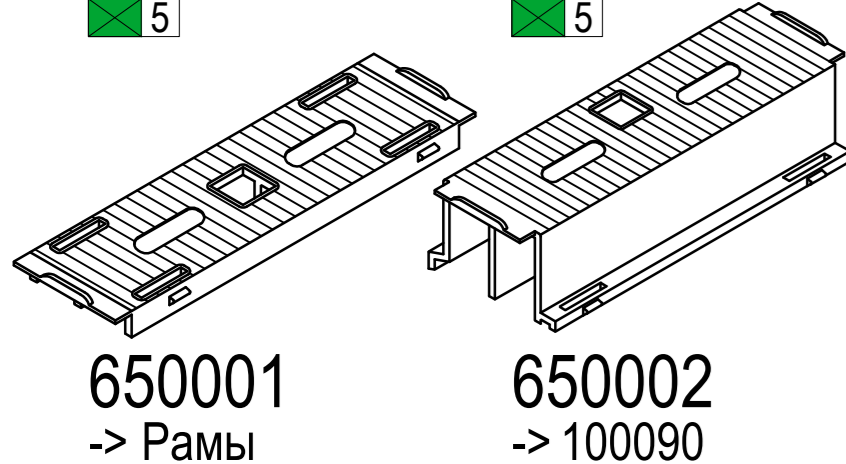

multi-slide

■ 100090 (CL)
IA1 650001, 2. 650002
IF1 229023, 229024, 229026, 229029, 229030, 229102, 229103, 249026
IS1 207090, 250340
IZ1 600090

Додаткові профілі

■ 100292 -> 100090
□ 144256 -> 100069, 100071, 100090

Комплектуючі

-> Рама
IA1 Фальцевий вкладиш 4-58мм 4-33мм

650001 -> Рами
650002 -> 100090

IF1 Підсилювачі (...) = 1x

(2.3)229023 s=1.5 (3.0)229024 s=1.5 (5.1)249026 s=3.0
-> 100090 (3.8)229026 s=2.0 -> 100090