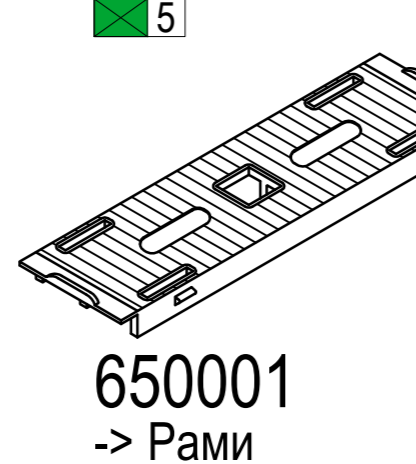

Комплектуючі

-> Рама
IA1 Фальцевий вкладиш 4-74мм

650001 -> Рами

IF1 Підсилювачі (...) = 1x