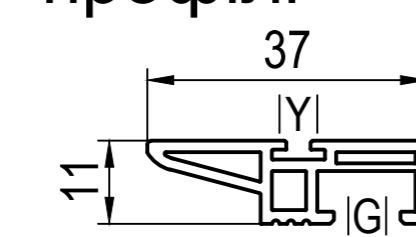

Додаткові профілі

■ 100253 -> 100x92
GI 652923
IY1 459927