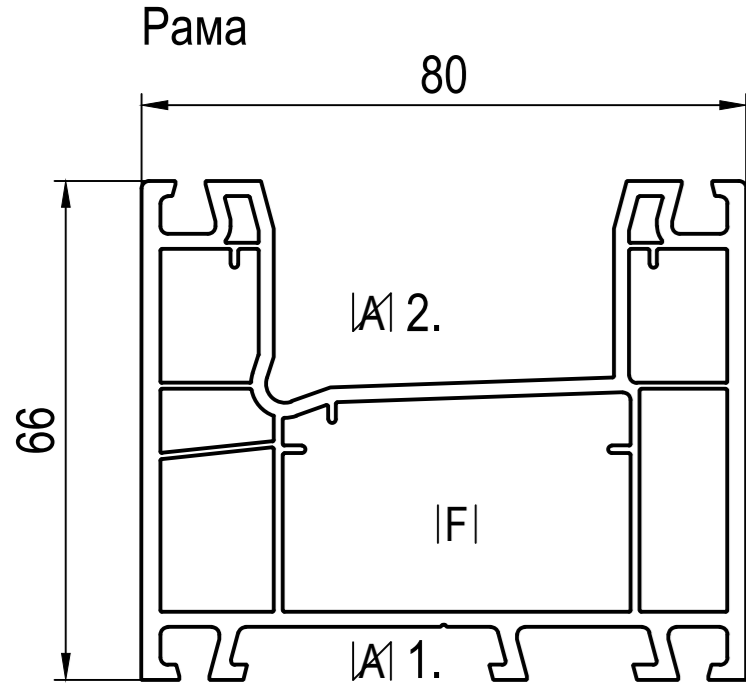

multi-slide

■ 100090 (CL)
IA1 650001, 2. 650002
IF1 229023, 229024, 229026, 229029, 229030, 229102, 229103, 249026
IS1 207090, 250340
IZ1 600090

Додаткові профілі

■ 100292 -> 100090
□ 144256 -> 100069, 100071, 100090

Комплектуючі

-> Рама
IA1 Фальцевий вкладиш 4-58мм 4-33мм

650001 -> Рами
650002 -> 100090

IF1 Підсилювачі (...) = 1x

(2.3)229023 s=1.5 (3.0)229024 s=1.5 (5.1)249026 s=3.0
-> 100090 (3.8)229026 s=2.0 -> 100090

(2.5)229029 s=1.25 (5.1)229102 s=1.5
(3.7)229030 s=2.0 (7.3)229103 s=2.5 -> 100090

IS1 Алюмінієві профілі

207090 -> 100090
250072 бі -> 100x72, 100x74, 100x92
IY1 459932, 459933
250340 бі -> 100090
IY1 459932, 459933