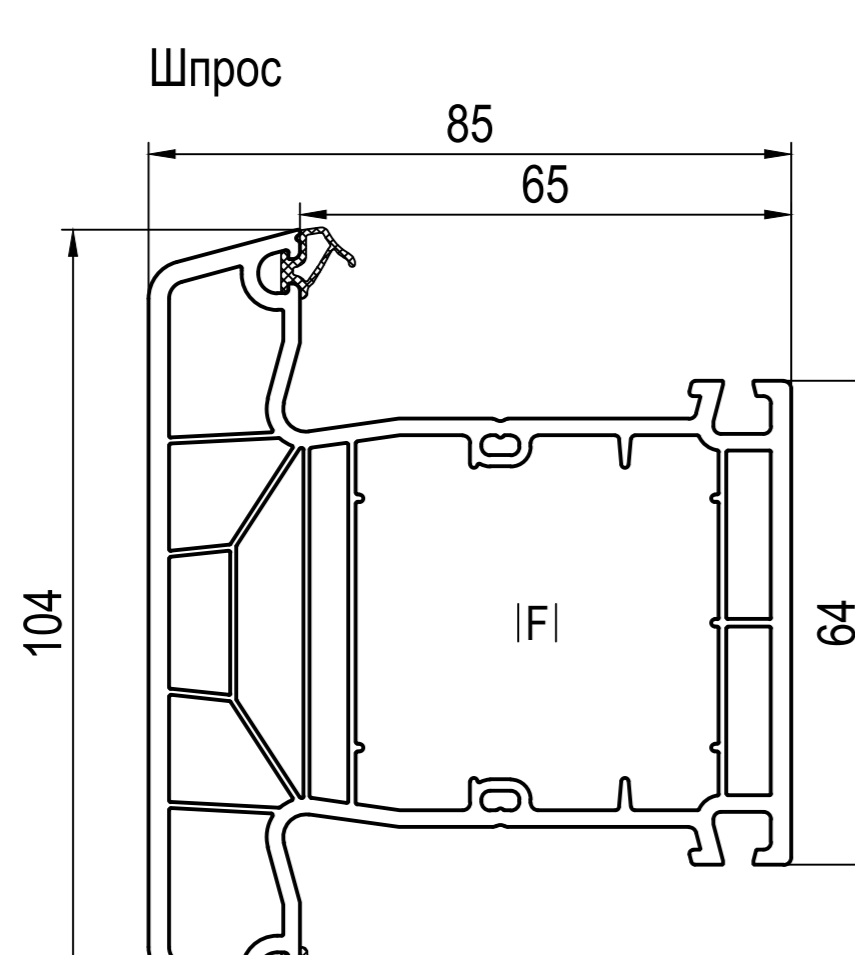

170x44 (CL)
-> 170x81
AI 670301
FI 229114, 229115 + IZ 670290
PI 279381, 279382, 279386
XI 479181
IZ 679303, 679341