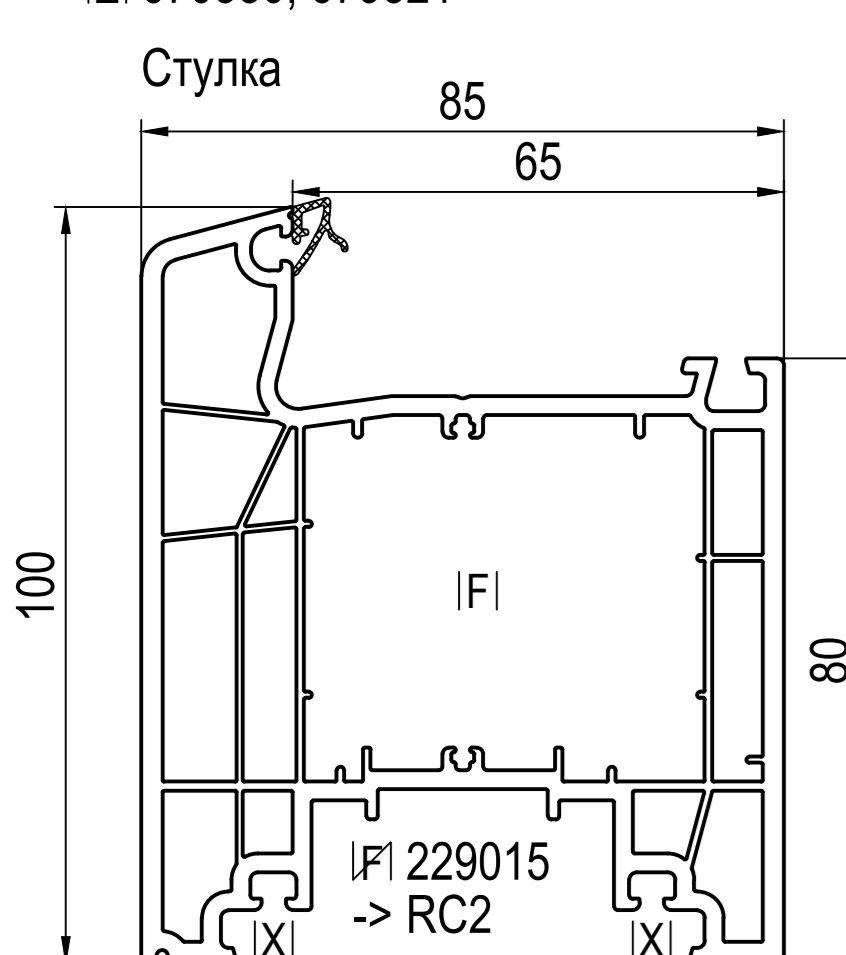

170x81 (CL)
AI 670301
FI 229125, 229126, 279036, 279082, 279083, 279084
FI 229114, 229115 + IZ 670290
PI 279381, 279382, 279386
XI 479181
IZ 679303, 679341

170105
-> 170080, 170x81
XI 479330 + IZ 679330
XI 479332 + IZ 679332