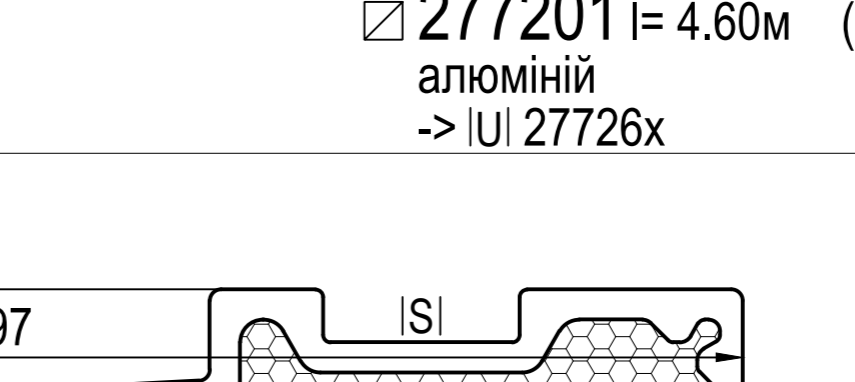

277213
алюміній
-> IUI 27726x, 27924x
SI 277207, 277208, 277209