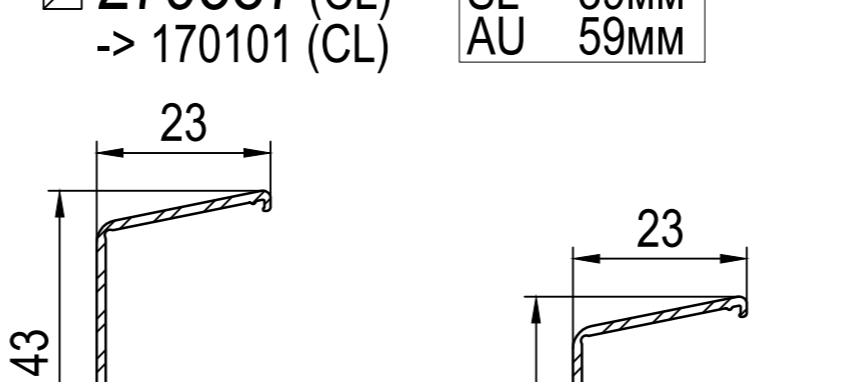

229125 s=2.0
 (16.8) 229126 s=3.0 -> 170x81, 170x81

279083 s=1.5
 -FI 279082 з отворами l= 2.30м синій -> DIN ліворуч -> 170x81

279084 s=1.5
 -FI 279082 з отворами l= 2.30м червоний -> DIN праворуч -> 170x81

229082 s=1.5
 (0.9) 229015 s=1.5 -> 170x81 -> RC2

279380 (CL) 2
 SL 111mm
 AU 237mm
 -> 170080 (CL)
 GI 670180

279384 (CL) 2
 SL 75mm
 AU 120mm
 -> 170080 (CL)
 GI 670180

279383 (CL) 2
 SL 212mm
 AU 516mm
 -> 170080 (CL)
 YI 459933

279381 (CL) 2
 SL 132mm
 AU 260mm
 -> 170x81 (CL)

279386 (CL)
 -> 170x81 (CL)

279382 (CL)
 SL 125mm
 AU 284mm
 -> 170x81 (CL)

279387 (CL)
 SL 39mm
 AU 59mm
 -> 170101 (CL)

279306 (CL)
 SL 66mm
 AU 136mm
 -> 170082 (CL) + 176106 -> Шпротів

27715x
 алюміній
 2771500003000 l= 3.00м
 2771500004500 l= 4.50м
 2771500006700 l= 6.70м
 -> 170080

27727x
 алюміній
 2772700003000 l= 3.00м
 2772700004500 l= 4.50м
 2772700006700 l= 6.70м
 -> IUI 27726x, 27924x