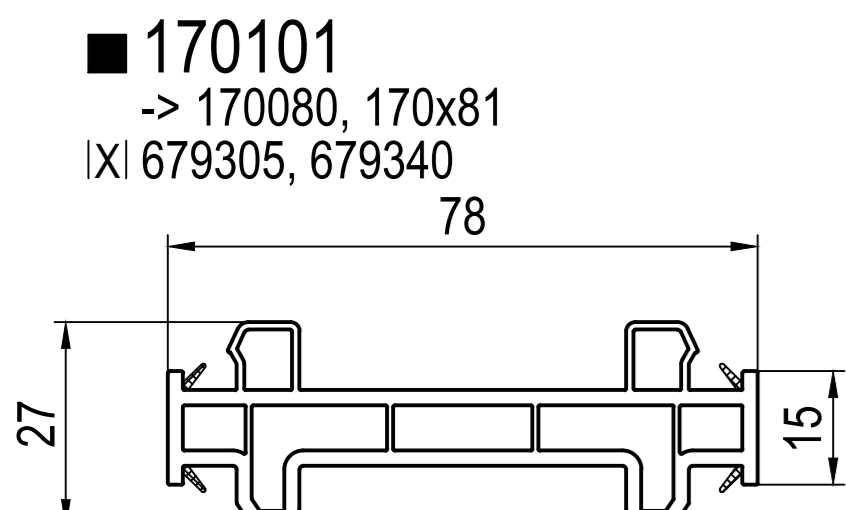

170101
-> 170080, 170x81
XI 679305, 679340