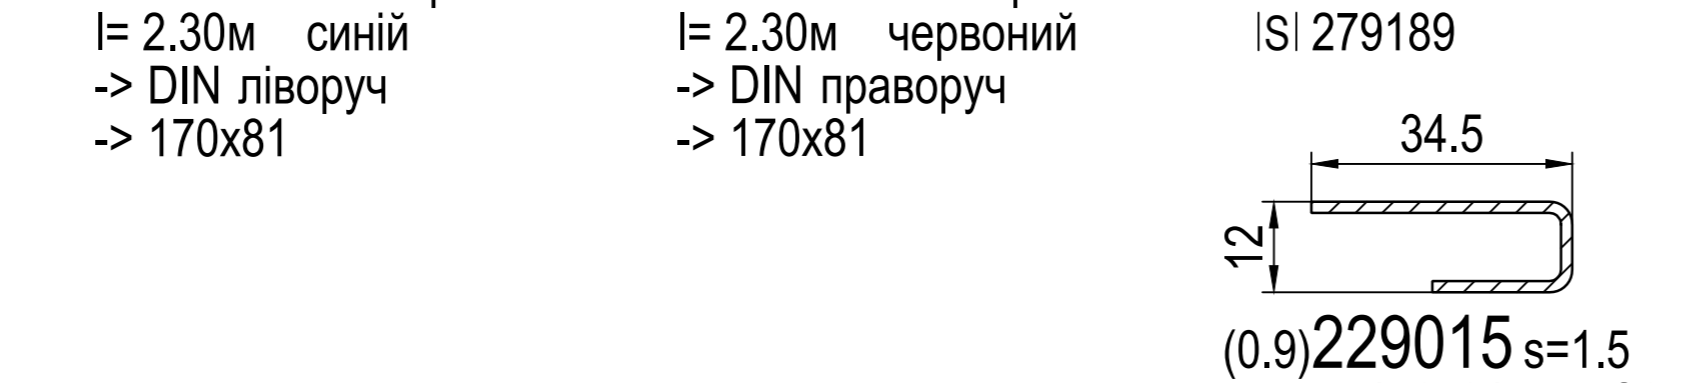

679141 P | **677101** | **677146** | **677145**
 IO 670950 | IO 670950 | IO 670950 | IO 670950

24922x
 (65) 249228 s=2.0 l= 6.7m (197)алюміній
 -> 170080

27910x
 (69) 279108 s=2.0 l= 6.7m (206)алюміній
 -> 170080

229125 s=2.0
 (16.8) 229126 s=3.0 -> 170x81, 170x81

279083 s=1.5
 -FI 279082 з отворами l= 2.30м синій -> DIN ліворуч -> 170x81

279084 s=1.5
 -FI 279082 з отворами l= 2.30м червоний -> DIN праворуч -> 170x81