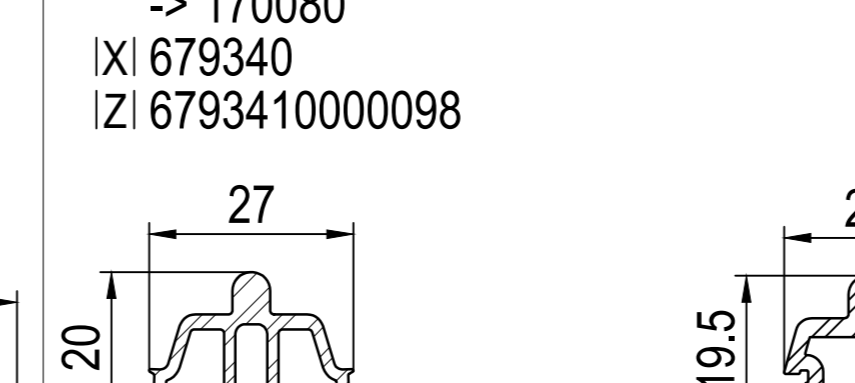

279381 (CL) 2
 SL 132mm
 AU 260mm
 -> 170x81 (CL)

279386 (CL)
 -> 170x81 (CL)

279382 (CL)
 SL 125mm
 AU 284mm
 -> 170x81 (CL)

279387 (CL)
 SL 39mm
 AU 59mm
 -> 170101 (CL)

279306 (CL)
 SL 66mm
 AU 136mm
 -> 170082 (CL) + 176106 -> Шпротів

27715x
 алюміній
 2771500003000 l= 3.00м
 2771500004500 l= 4.50м
 2771500006700 l= 6.70м
 -> 170080

27727x
 алюміній
 2772700003000 l= 3.00м
 2772700004500 l= 4.50м
 2772700006700 l= 6.70м
 -> IUI 27726x, 27924x