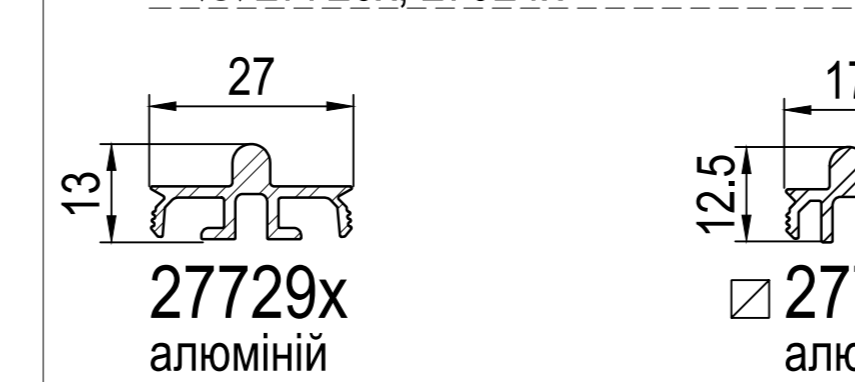

279381 (CL) 2
 SL 132mm
 AU 260mm
 -> 170x81 (CL)

279386 (CL)
 -> 170x81 (CL)

279382 (CL)
 SL 125mm
 AU 284mm
 -> 170x81 (CL)

279387 (CL)
 SL 39mm
 AU 59mm
 -> 170101 (CL)

279306 (CL)
 SL 66mm
 AU 136mm
 -> 170082 (CL) + 176106 -> Шпротів

27715x
 алюміній
 2771500003000 l= 3.00м
 2771500004500 l= 4.50м
 2771500006700 l= 6.70м
 -> 170080

27727x
 алюміній
 2772700003000 l= 3.00м
 2772700004500 l= 4.50м
 2772700006700 l= 6.70м
 -> IUI 27726x, 27924x