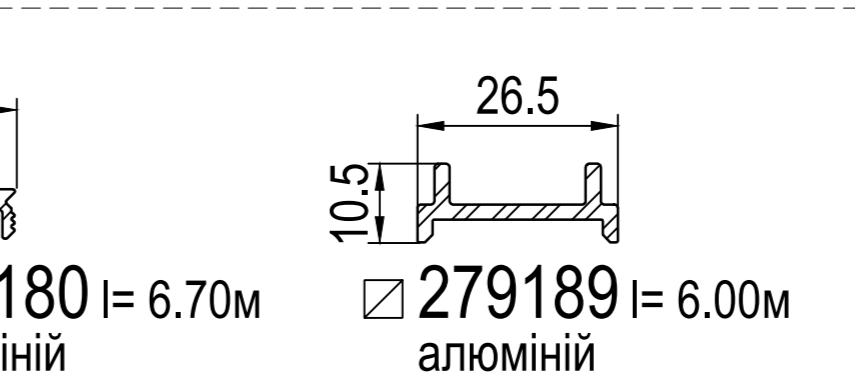

277138
алюміній
-> IUI 277106
-> IUI 27716x