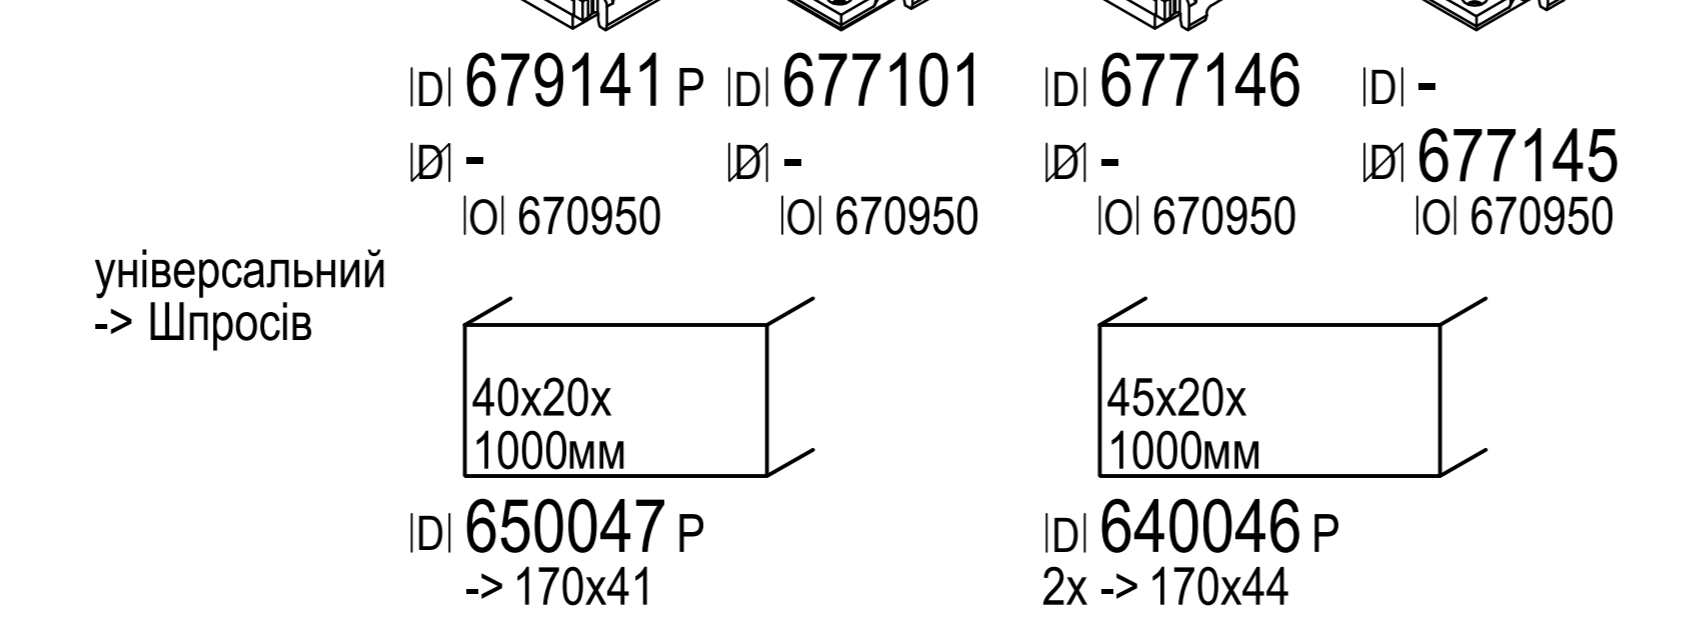

679141 P | **677101** | **677146** | **677145**
IO 670950 | IO 670950 | IO 670950 | IO 670950