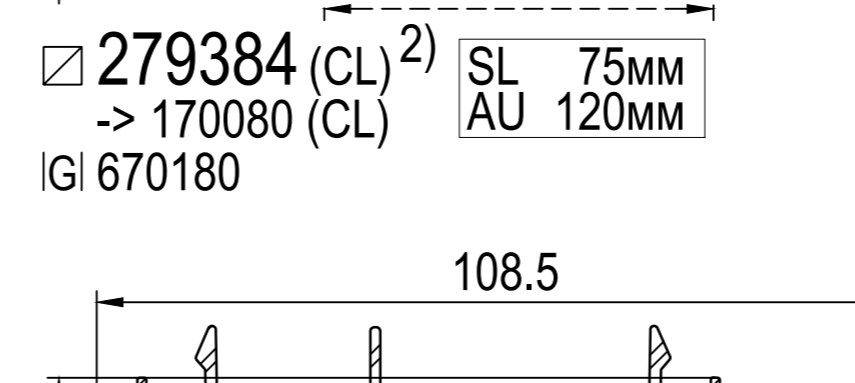

279384 (CL) 2
SL 75mm
AU 120mm
-> 170080 (CL)
GI 670180