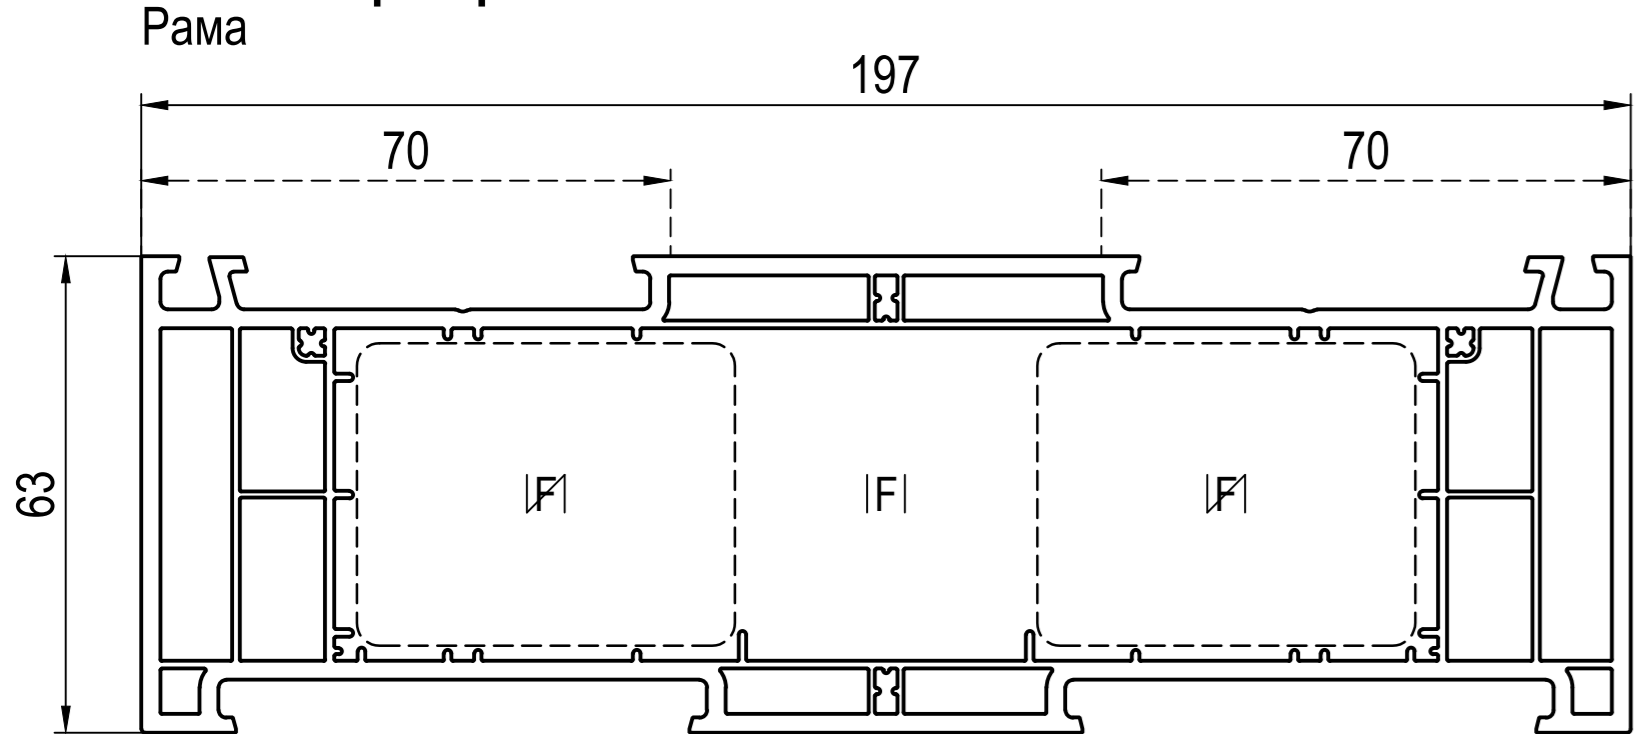

Основні профілі

170080
FI 24922x, 27910x
FI 229125, 229126 (2x)
PI 279380, 279383, 279384
IZ 670380, 679321