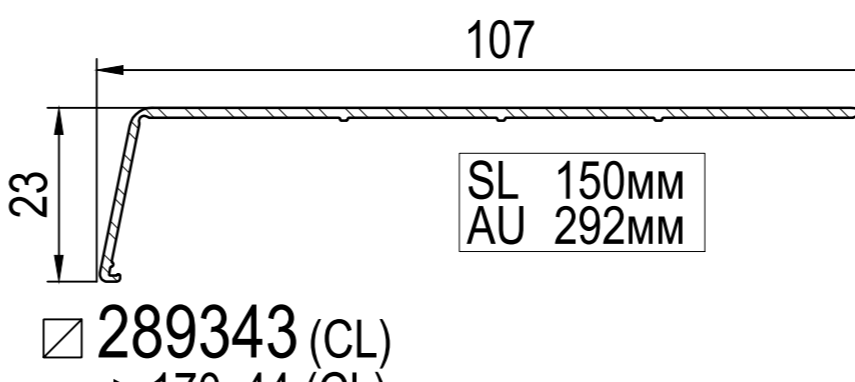

229125 s=2.0
 (16.8) 229126 s=3.0 -> 170x81, 170x81

279083 s=1.5
 -FI 279082 з отворами l= 2.30м синій -> DIN ліворуч -> 170x81

279084 s=1.5
 -FI 279082 з отворами l= 2.30м червоний -> DIN праворуч -> 170x81

229082 s=1.5
 (0.9) 229015 s=1.5 -> 170x81 -> RC2

279380 (CL) 2
 SL 111mm
 AU 237mm
 -> 170080 (CL)
 GI 670180

279384 (CL) 2
 SL 75mm
 AU 120mm
 -> 170080 (CL)
 GI 670180

279383 (CL) 2
 SL 212mm
 AU 516mm
 -> 170080 (CL)
 YI 459933

279381 (CL) 2
 SL 132mm
 AU 260mm
 -> 170x81 (CL)

279386 (CL)
 -> 170x81 (CL)

279382 (CL)
 SL 125mm
 AU 284mm
 -> 170x81 (CL)

279387 (CL)
 SL 39mm
 AU 59mm
 -> 170101 (CL)

279306 (CL)
 SL 66mm
 AU 136mm
 -> 170082 (CL) + 176106 -> Шпротів

27715x
 алюміній
 2771500003000 l= 3.00м
 2771500004500 l= 4.50м
 2771500006700 l= 6.70м
 -> 170080

27727x
 алюміній
 2772700003000 l= 3.00м
 2772700004500 l= 4.50м
 2772700006700 l= 6.70м
 -> IUI 27726x, 27924x