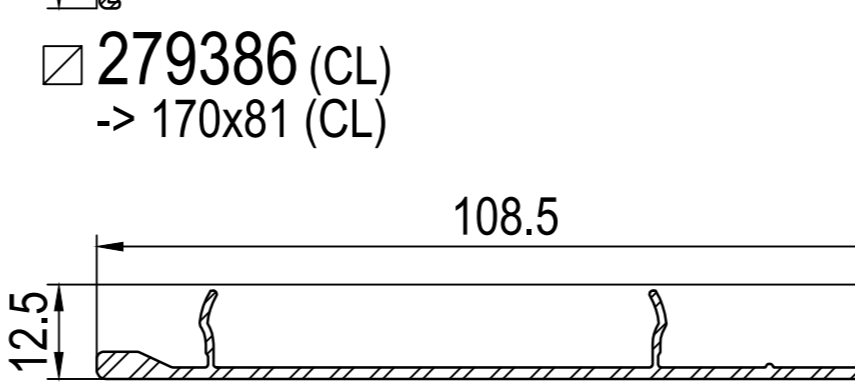

229082 s=1.5
 (0.9) 229015 s=1.5 -> 170x81 -> RC2

279380 (CL) 2
 SL 111mm
 AU 237mm
 -> 170080 (CL)
 GI 670180

279384 (CL) 2
 SL 75mm
 AU 120mm
 -> 170080 (CL)
 GI 670180

279383 (CL) 2
 SL 212mm
 AU 516mm
 -> 170080 (CL)
 YI 459933