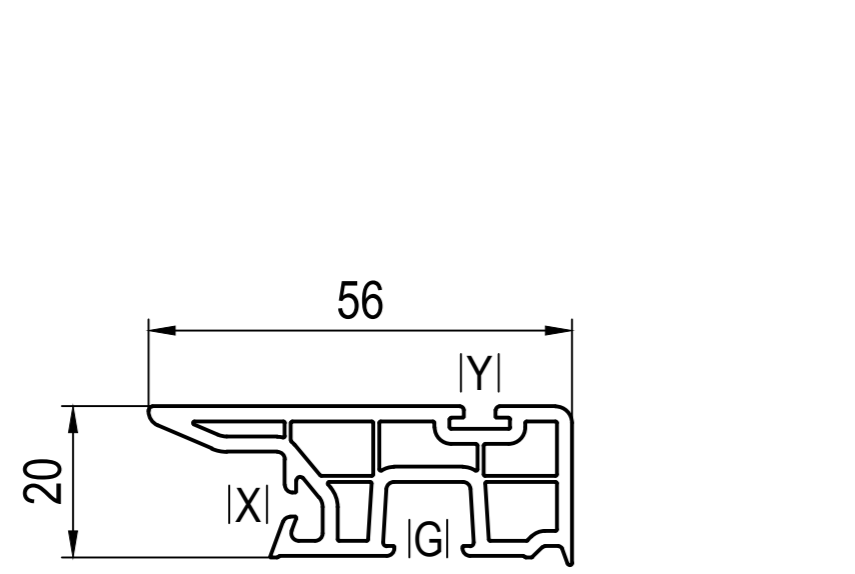

170100
-> 170x81
GI 652923
IO 670901
XI 479180
YI 449901, 459933