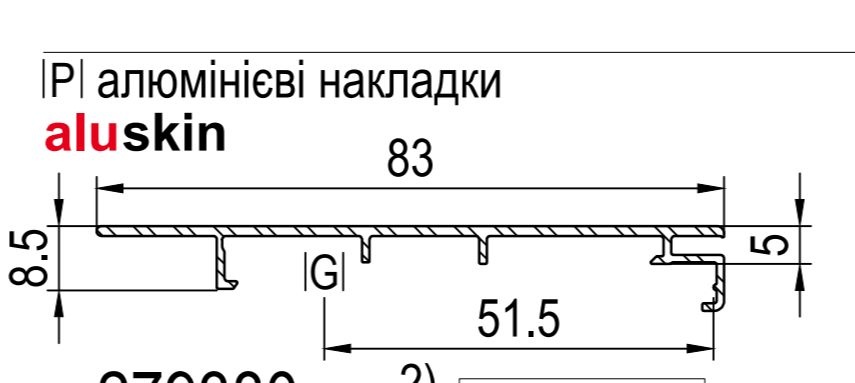

279380 (CL) 2
SL 111mm
AU 237mm
-> 170080 (CL)
GI 670180