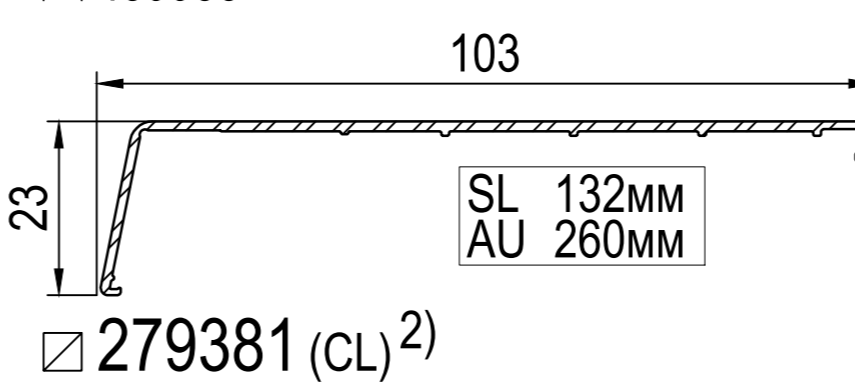

229125 s=2.0
 (16.8) 229126 s=3.0 -> 170x81, 170x81

279083 s=1.5
 -FI 279082 з отворами l= 2.30м синій -> DIN ліворуч -> 170x81

279084 s=1.5
 -FI 279082 з отворами l= 2.30м червоний -> DIN праворуч -> 170x81

229082 s=1.5
 (0.9) 229015 s=1.5 -> 170x81 -> RC2

279380 (CL) 2
 SL 111mm
 AU 237mm
 -> 170080 (CL)
 GI 670180

279384 (CL) 2
 SL 75mm
 AU 120mm
 -> 170080 (CL)
 GI 670180

279383 (CL) 2
 SL 212mm
 AU 516mm
 -> 170080 (CL)
 YI 459933

27715x
 алюміній
 2771500003000 l= 3.00м
 2771500004500 l= 4.50м
 2771500006700 l= 6.70м
 -> 170080

27727x
 алюміній
 2772700003000 l= 3.00м
 2772700004500 l= 4.50м
 2772700006700 l= 6.70м
 -> IUI 27726x, 27924x

27729x
 алюміній
 2772900003000 l= 3.00м
 2772900004500 l= 4.50м
 2772900006700 l= 6.70м
 -> IUI 27726x, 27924x

277105
 алюміній
 -> IUI 277107

277107
 алюміній
 -> IUI 27716x, 27726x, 27924x
 SI 277106 s 277105
 IZ 679306