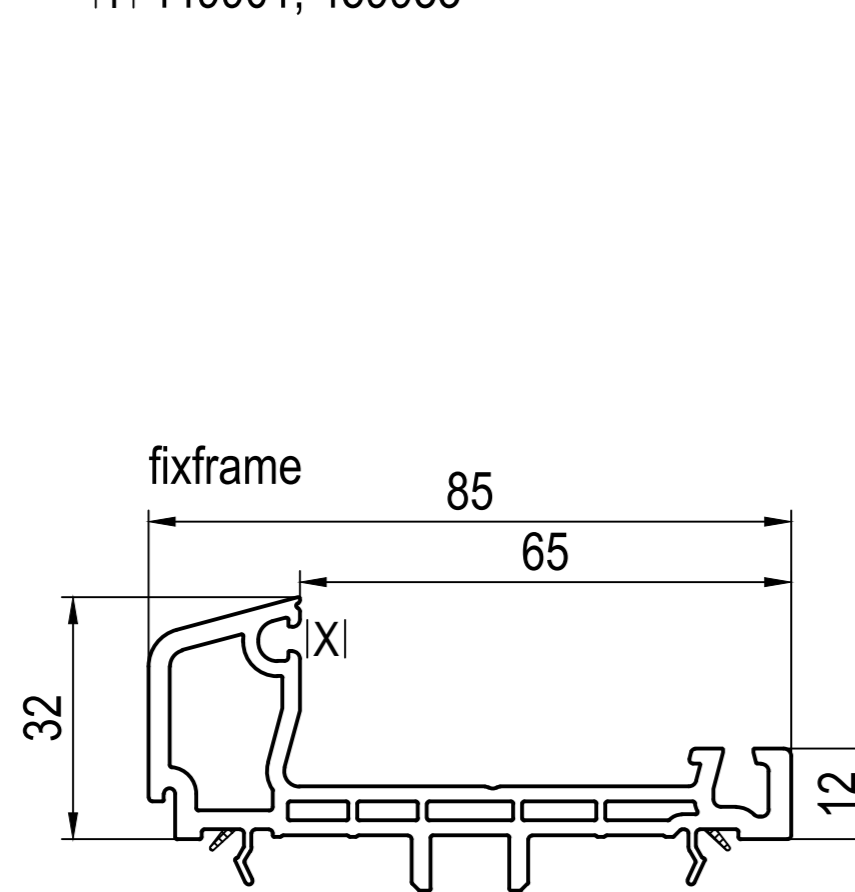

170082 (CL)
PI 279306, 279307
XI 477025, 479025, 477015, 479015
IZ 679306, 679382