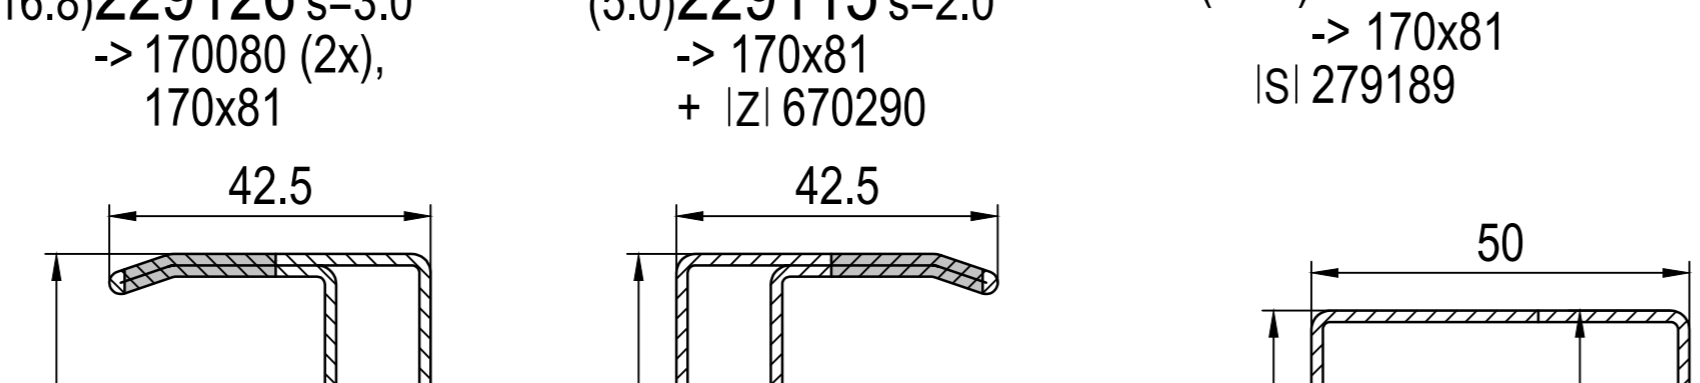

229125 s=2.0
 (16.8) 229126 s=3.0 -> 170x81, 170x81

279083 s=1.5
 -FI 279082 з отворами l= 2.30м синій -> DIN ліворуч -> 170x81

279084 s=1.5
 -FI 279082 з отворами l= 2.30м червоний -> DIN праворуч -> 170x81