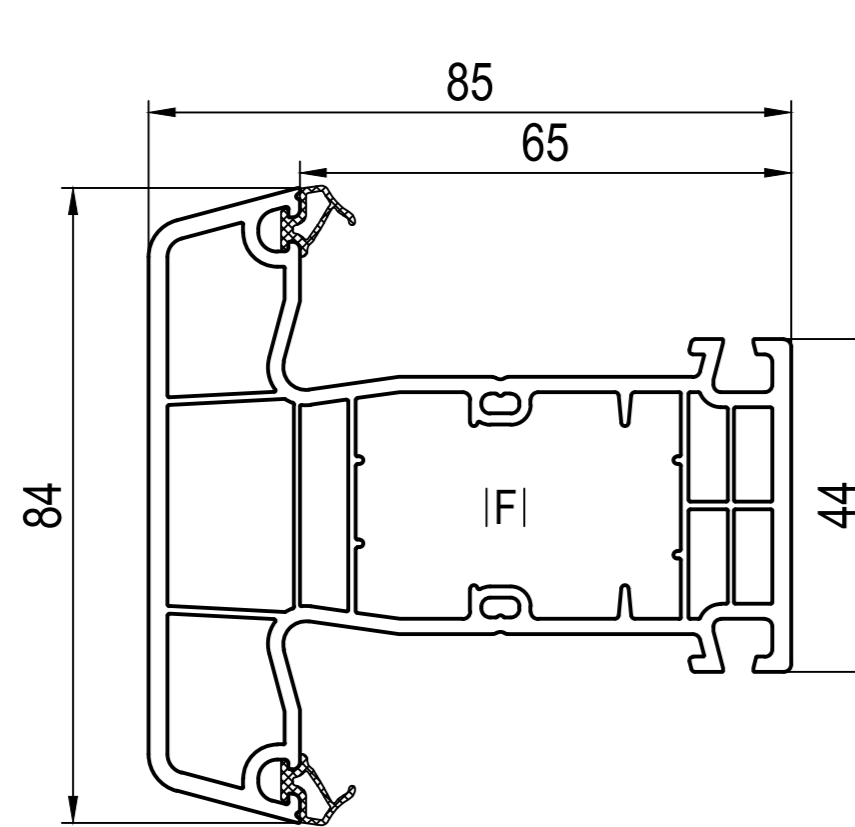

170x41 (CL)
-> 170x81
AI 670301
DI 677101, 679141 ~170x4x...
IO 670950
DI 650047 ~універсальний
FI 259043, 259044
PI 289341